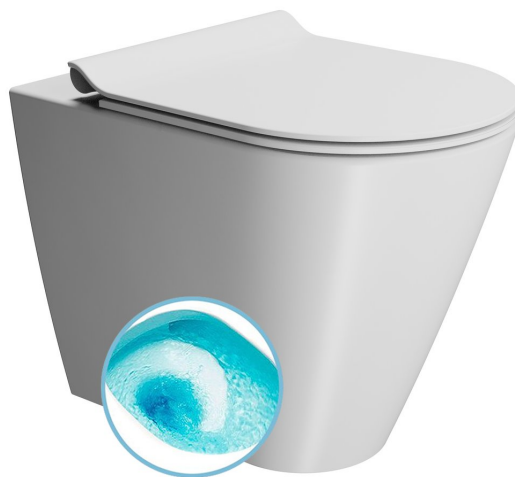

# KUBE X WC misa stojaca, Swirlflush, 36x55cm, spodný/zadný odpad, biela dual-mat

GSI<sup>®</sup>

Objednací kód: 941009

## Základné informácie

Značka: GSI  
Séria: KUBE X COLOR

## Vlastnosti

Farba: Biela  
Materiál: Keramika  
Technológia splachovania: Swirlflush  
Objem splachovacej vody: Splachovanie 3 l, Splachovanie 4,5 l  
Tvar: Klasik  
Výbava: DualGlaze, Odpad spodný, Odpad zadný, Skryté uchytenie  
Balenie obsahuje: Montážna sada  
Balenie neobsahuje: WC sedátko  
Hmotnosť / ks: 25.85 kg  
Balenie: 1 ks  
Záruka: 2 roky

## Odporúčame prikúpiť

1 ks PURA/KUBE X WC sedátko, SLIM, Soft Close, Quick Release, biela mat/chróm (Objednací kód: MS86CSN09)

KUBE X WC misa stojaca, Swirlflush, 36x55cm, spodný/zadný odpad, biela dual-mat