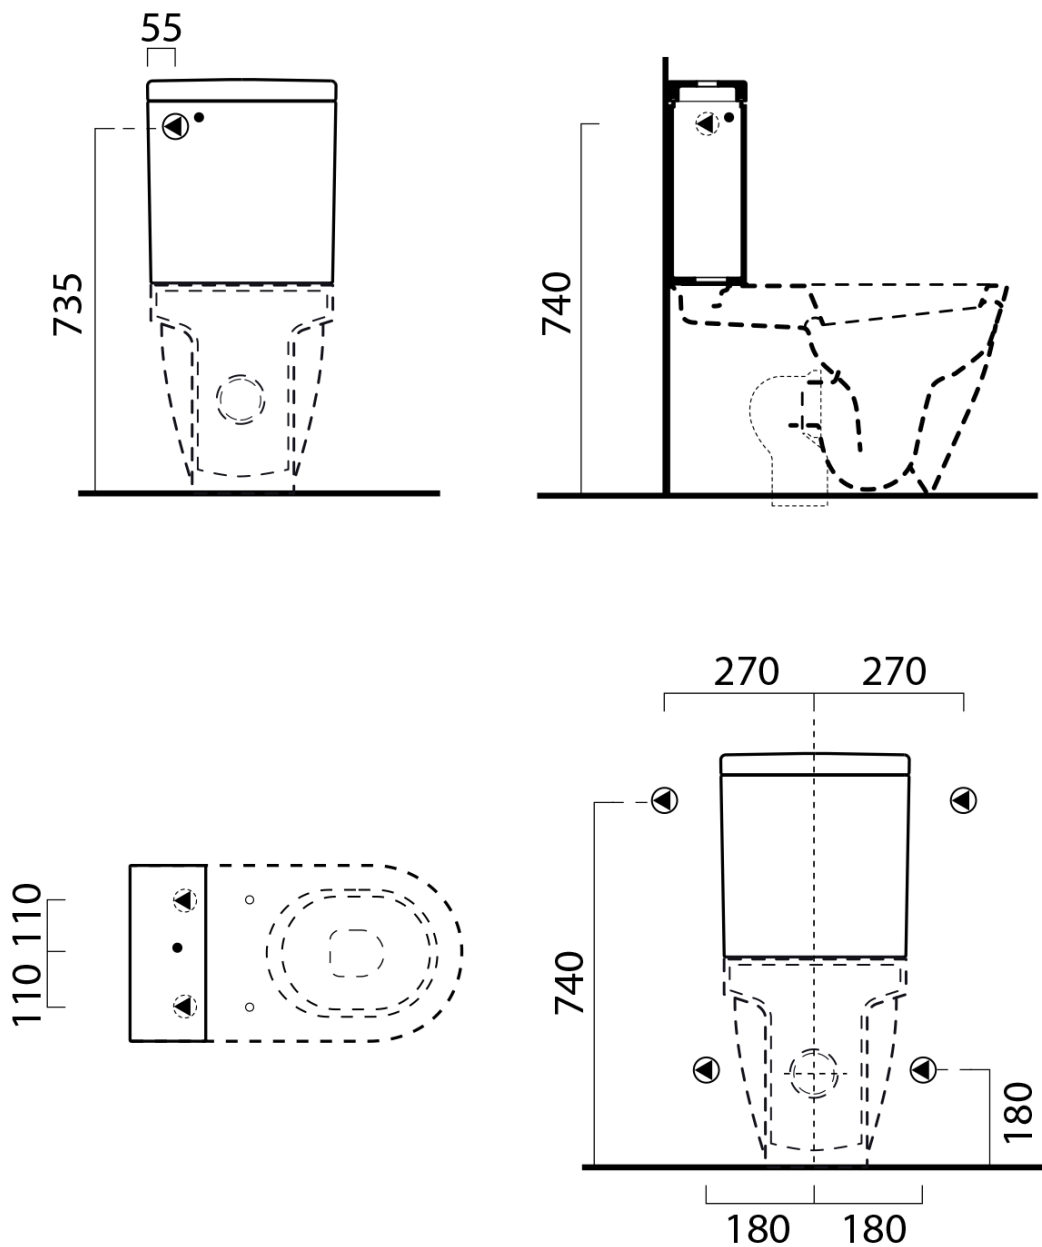

PURA WC mísa kombi spodný/zadný odpad, 36x68cm, biela ExtraGlaze

GSI[®]

Objednací kód: 881711

Základné informácie

Značka: GSI
Séria: PURA

Rozmery

Šírka: 360 mm
Výška: 820 mm
Hĺbka: 680 mm

Vlastnosti

Farba: Biela
Materiál: Keramika
Technológia splachovania: Standard
Objem splachovacej vody: Splachovanie 3 l, Splachovanie 6 l
Tvar: Klasik
Výbava: ExtraGlaze, Odpad spodný, Odpad zadný
Balenie neobsahuje: Montážna sada, WC sedátko
Hmotnosť / ks: 35.05 kg
Balenie: 1 ks
Záruka: 2 roky

Odporúčame prikúpiť

- 1 ks PURA nádržka k WC kombi, biela ExtraGlaze (Objednací kód: 868111)
- 1 ks Kotviace skrutky, chróm (Objednací kód: FVB)
- 1 ks PURA/NORM WC sedátko, Soft Close, Quick Release, biela (Objednací kód: MS86CN11)

Technický list

PURA WC mísa kombi spodný/zadný odpad, 36x68cm, biela
ExtraGlaze

GSI[®]