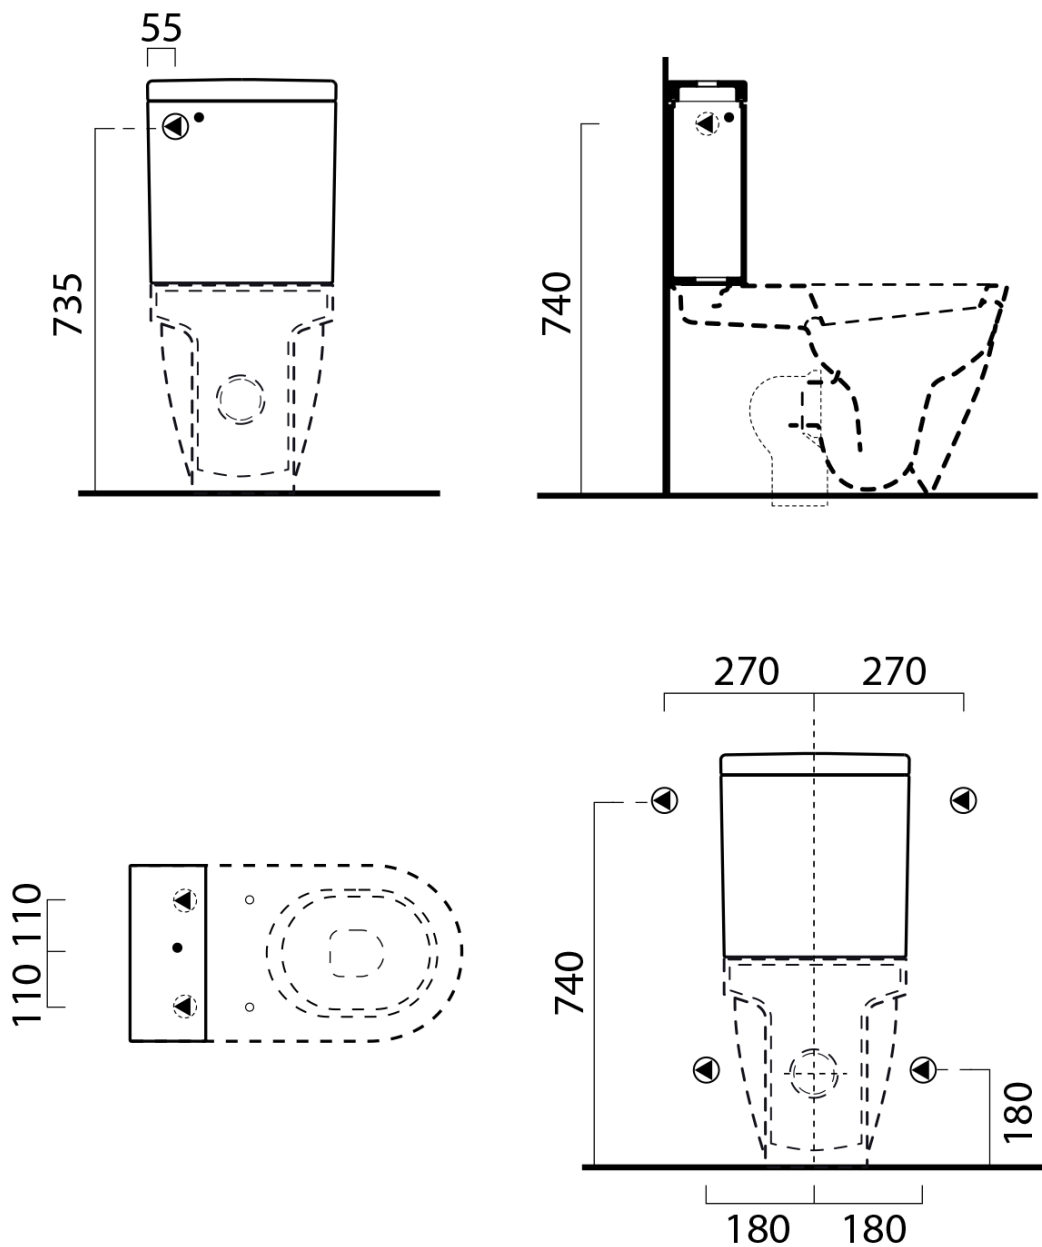

PURA WC mísa kombi spodný/zadný odpad, 36x68cm, biela ExtraGlaze

GSI[®]

Objednací kód: 881711

Základné informácie

Značka: GSI
Séria: PURA

Rozmery

Šírka: 360 mm
Výška: 820 mm
Hĺbka: 680 mm

Vlastnosti

Farba: Biela
Materiál: Keramika
Technológia
splachovania: Standard
Objem splachovacej
vody: Splachovanie 3 l, Splachovanie 6 l
Tvar: Klasik
Výbava: ExtraGlaze, Odpad spodný, Odpad zadný
Balenie neobsahuje: Montážna sada, WC sedátko
Hmotnosť / ks: 35.05 kg
Balenie: 1 ks
Záruka: 2 roky

Odporúčame prikúpiť

- 1 ks PURA nádržka k WC kombi, biela ExtraGlaze (Objednací kód: 868111)
- 1 ks Kotviace skrutky, chróm (Objednací kód: FVB)
- 1 ks PURA/NORM WC sedátko, Soft Close, biela (Objednací kód: MS86CN11)

Technický list

PURA WC mísa kombi spodný/zadný odpad, 36x68cm, biela
ExtraGlaze

GSI[®]