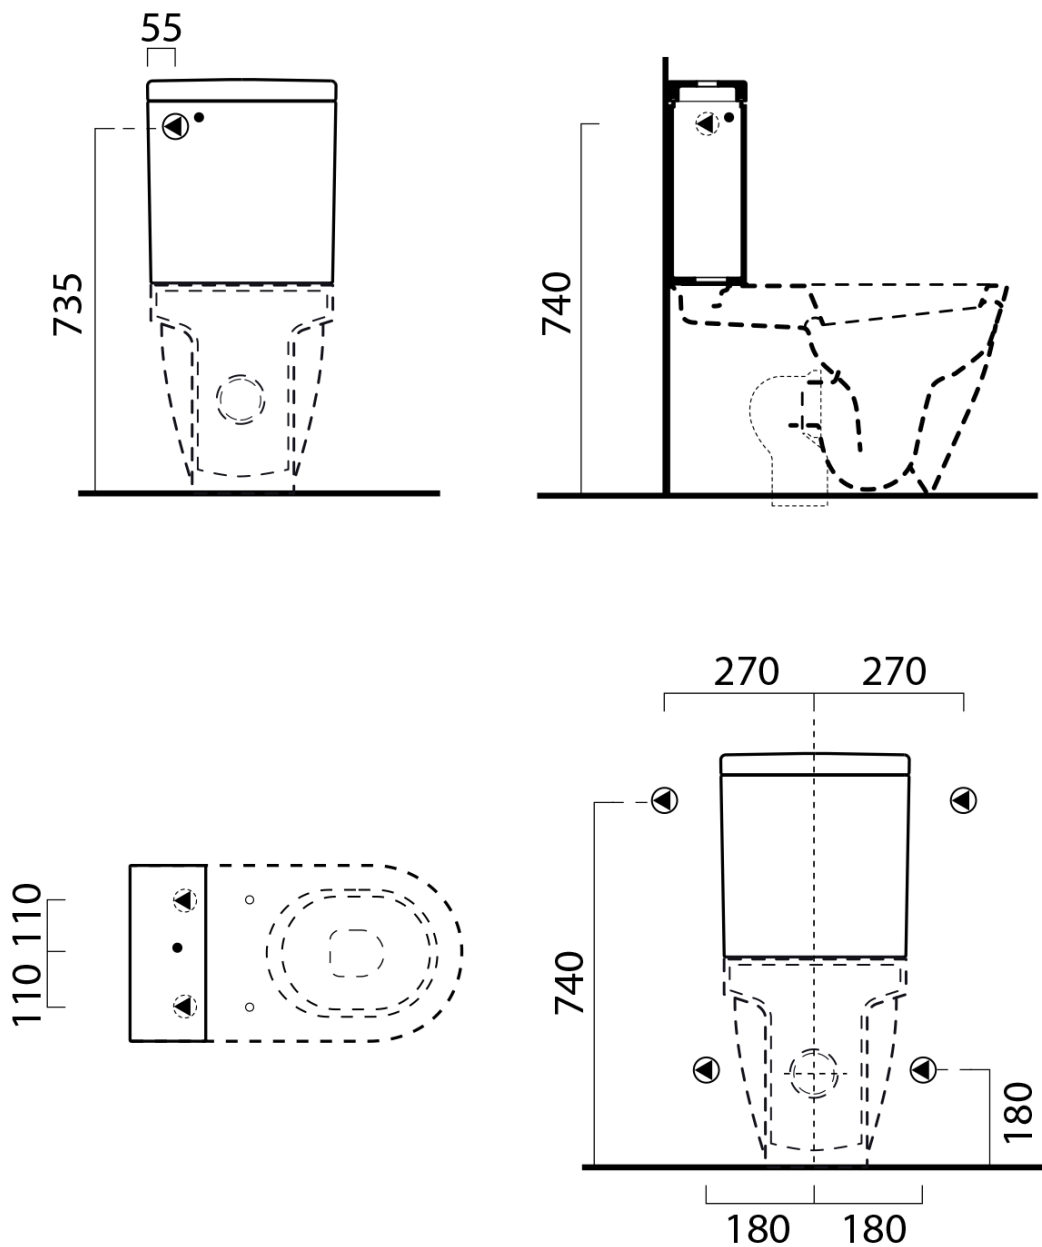

PURA WC mísa kombi spodný/zadný odpad, 36x68cm, biela ExtraGlaze

GSI[®]

Objednací kód: 881711

Základné informácie

Značka: GSI
Séria: PURA

Rozmery

Šírka: 360 mm
Výška: 820 mm
Hĺbka: 680 mm

Vlastnosti

Farba: Biela
Materiál: Keramika
Technológia splachovania: Standard
Objem splachovacej vody: Splachovanie 3 l, Splachovanie 6 l
Tvar: Klasik
Výbava: ExtraGlaze, Odpad spodný, Odpad zadný
Balenie neobsahuje: Montážna sada, WC sedátko
Hmotnosť / ks: 35.05 kg
Balenie: 1 ks
Záruka: 2 roky

Odporúčame prikúpiť

- 1 ks PURA nádržka k WC kombi, biela ExtraGlaze (Objednací kód: 868111)
- 1 ks Kotviace skrutky, chróm (Objednací kód: FVB)
- 1 ks PURA/NORM WC sedátko, Soft Close, biela (Objednací kód: MS86CN11)

Technický list

PURA WC mísa kombi spodný/zadný odpad, 36x68cm, biela
ExtraGlaze

GSI[®]