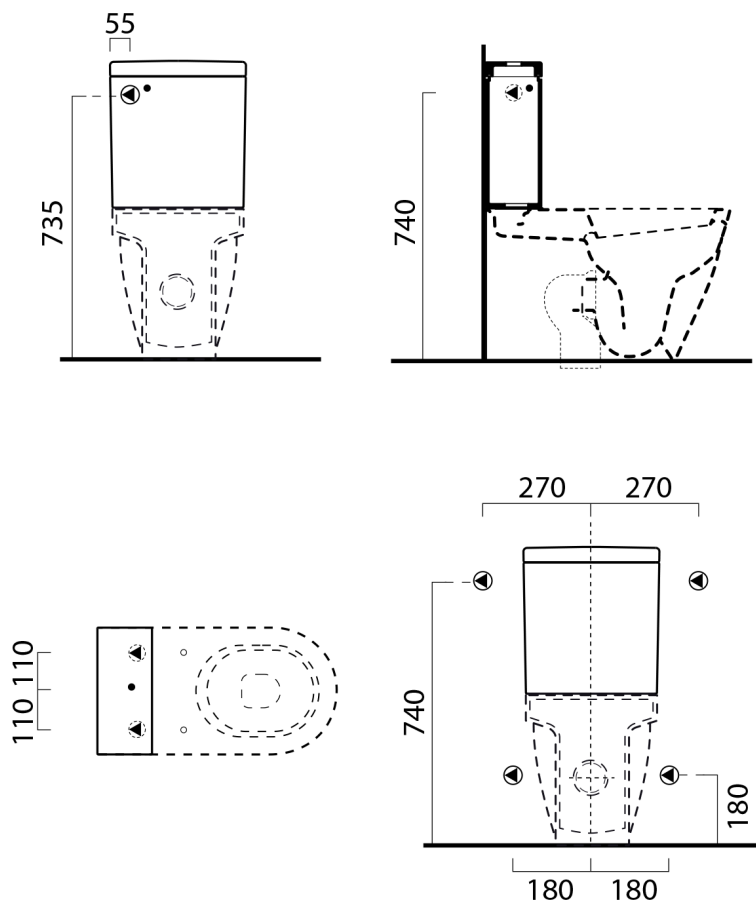

PURA WC mísa kombi spodný/zadný odpad, 36x68cm, biela ExtraGlaze

GSI[®]

Objednací kód: 881711

Rozmery

Šírka: 360 mm

Výška: 820 mm

Hĺbka: 680 mm

Vlastnosti

Farba: Biela

Materiál: Keramika

Záruka: 2 roky

Technický list

PURA WC mísa kombi spodný/zadný odpad, 36x68cm, biela
ExtraGlaze

GSI[®]