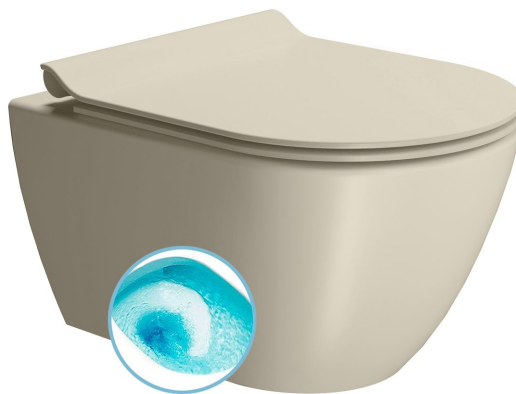

#### Základné informácie

Značka: GSI  
Séria: PURA COLOR

#### Rozmery

Šírka: 360 mm  
Hĺbka: 500 mm

#### Vlastnosti

Farba: Béžová  
Materiál: Keramika  
Technológia splachovania: Swirlflush  
Objem splachovacej vody: Splachovanie 3 l, Splachovanie 4,5 l  
Tvar: Klasik  
Výbava: DualGlaze, Skryté uchytenie  
Balenie neobsahuje: WC sedátko  
Hmotnosť / ks: 24.4 kg  
Balenie: 1 ks  
Záruka: 2 roky

#### Odporúčame prikúpiť

1 ks PURA WC sedátko, SLIM, Soft Close, creta mat/chróm (Objednací kód: MS86CSN08)