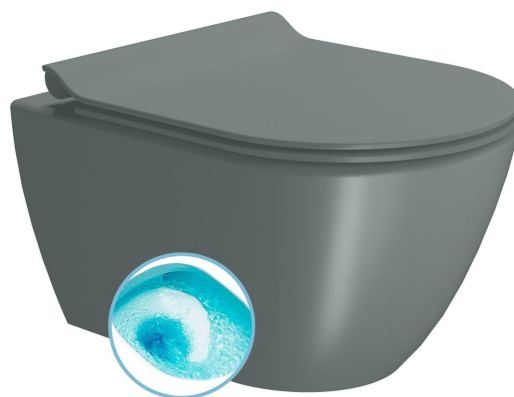

Objednací kód: 881604

Základné informácie

Značka: GSI
Séria: PURA COLOR

Rozmery

Šírka: 360 mm
Hĺbka: 500 mm

Vlastnosti

Farba: Zelená
Materiál: Keramika
Technológia splachovania: Swirlflush
Objem splachovacej vody: Splachovanie 3 l, Splachovanie 4,5 l
Tvar: Klasik
Výbava: DualGlaze, Skryté uchytenie
Balenie neobsahuje: WC sedátko
Hmotnosť / ks: 24.4 kg
Balenie: 1 ks
Záruka: 2 roky

Odporúčame prikúpiť

1 ks PURA WC sedátko, SLIM, Soft Close, agave mat/chróm (Objednací kód: MS86CSN04)

Náhradné diely

Fixačná sada pro WC závesné a bidety GSI (Sand-Norm-Pura-Kube X-Classic) (Objednací kód: NDFISR2)