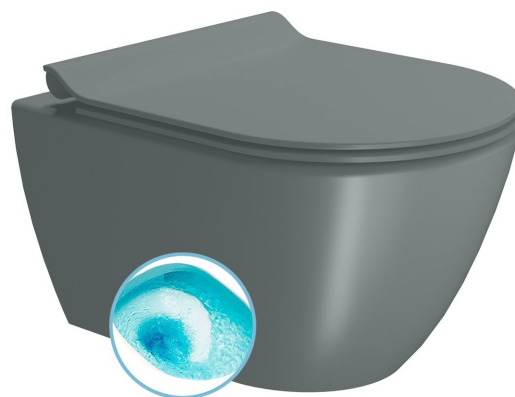

Objednací kód: 881604

Základné informácie

Značka: GSI
Séria: PURA COLOR

Rozmery

Šírka: 360 mm
Hĺbka: 500 mm

Vlastnosti

Farba: Zelená
Materiál: Keramika
Technológia splachovania: Swirlflush
Objem splachovacej vody: Splachovanie 3 l, Splachovanie 4,5 l
Tvar: Klasik
Výbava: DualGlaze, Skryté uchytenie
Balenie obsahuje: Montážna sada
Balenie neobsahuje: WC sedátko
Hmotnosť / ks: 24.4 kg
Balenie: 1 ks
Záruka: 2 roky

Odporúčame prikúpiť

1 ks PURA WC sedátko, SLIM, Soft Close, agave mat/chróm (Objednací kód: MS86CSN04)

Náhradné diely

Fixačná sada pro WC závesné a bidety GSI (Sand-Norm-Pura-Kube X-Classic) (Objednací kód: NDFISR2)