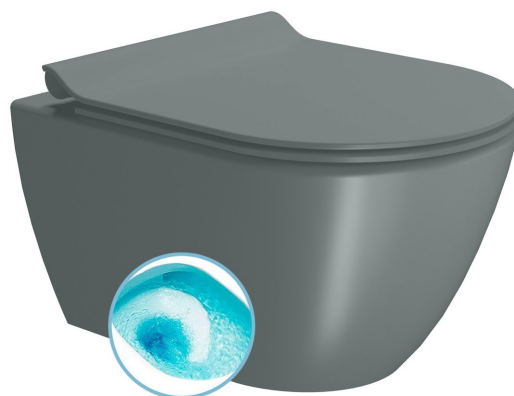

PURA závesná WC misa, Swirlflush, 36x50cm, agave dual-mat

GSI®

Objednací kód: 881604

Rozměry

Šířka: 360 mm

Hĺbka: 500 mm

Vlastnosti

Farba: Zelená

Materiál: Keramika

Záruka: 2 roky