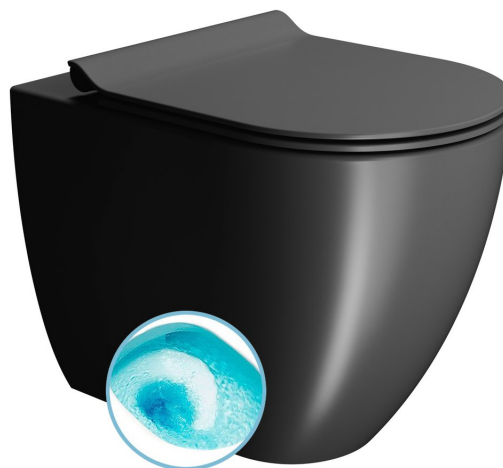

# PURA WC misa stojaca, Swirlflush, 36x55cm, spodný/zadný odpad, čierna dual-mat

GSI<sup>®</sup>

Objednací kód: 880326

## Základné informácie

Značka: GSI  
Séria: PURA COLOR

## Rozmery

Šírka: 360 mm  
Výška: 420 mm  
Hĺbka: 550 mm

## Vlastnosti

Farba: Čierna  
Materiál: Keramika  
Technológia splachovania: Swirlflush  
Objem splachovacej vody: Splachovanie 3 l, Splachovanie 4,5 l  
Tvar: Klasik  
Výbava: DualGlaze, Skryté uchytenie  
Balenie obsahuje: Montážna sada  
Balenie neobsahuje: WC sedátko  
Hmotnosť / ks: 32.55 kg  
Balenie: 1 ks  
Záruka: 2 roky