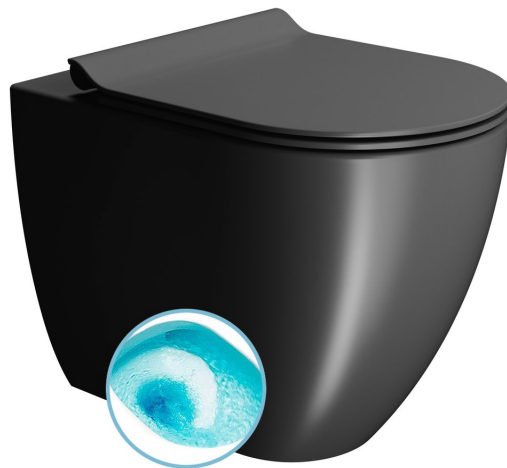

PURA WC misa stojaca, Swirlflush, 36x55cm, spodný/zadný odpad, čierna dual-mat

GSI[®]

Objednací kód: 880326

Základné informácie

Značka: GSI
Séria: PURA COLOR

Rozmery

Šírka: 360 mm
Výška: 420 mm
Hĺbka: 550 mm

Vlastnosti

Farba: Čierna
Materiál: Keramika
Technológia splachovania: Swirlflush
Objem splachovacej vody: Splachovanie 3 l, Splachovanie 4,5 l
Tvar: Klasik
Výbava: DualGlaze, Skryté uchytenie
Balenie neobsahuje: Montážna sada, WC sedátko
Hmotnosť / ks: 32.55 kg
Balenie: 1 ks
Záruka: 2 roky

Odporúčame prikúpiť

1 ks PURA/KUBE X WC sedátko, SLIM, Soft Close, čierna mat/chróm (Objednací kód: MS86CSN26)

Technický list