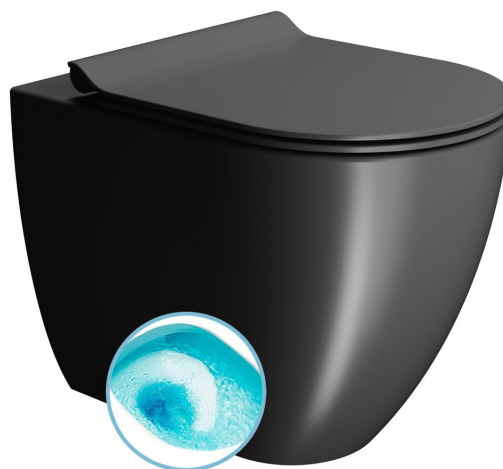

# PURA WC misa stojaca, Swirlflush, 36x55cm, spodný/zadný odpad, čierna dual-mat

GSI<sup>®</sup>

Objednací kód: 880326

## Rozmery

Šírka: 360 mm

Výška: 420 mm

Hĺbka: 550 mm

## Vlastnosti

Farba: Čierna

Materiál: Keramika

Záruka: 2 roky