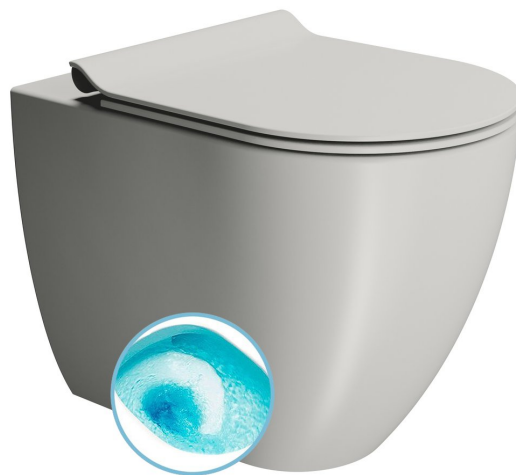

# PURA WC misa stojaca, Swirlflush, 36x55cm, spodný/zadný odpad, cenere dual-mat

GSI<sup>®</sup>

Objednací kód: 880317

## Rozmery

Šírka: 360 mm  
Výška: 420 mm  
Hĺbka: 550 mm

## Vlastnosti

Farba: Šedá  
Materiál: Keramika  
Technológia splachovania: Swirlflush  
Objem splachovacej vody: Splachovanie 3 l, Splachovanie 4,5 l  
Tvar: Klasik  
Výbava: DualGlaze, Skryté uchytenie  
Balenie neobsahuje: Montážna sada, WC sedátko  
Hmotnosť / ks: 32.55 kg  
Balenie: 1 ks  
Záruka: 2 roky

## Odporúčame prikúpiť

1 ks PURA WC sedátko, SLIM, Soft Close, cenere mat/chróm (Objednací kód: MS86CSN17)