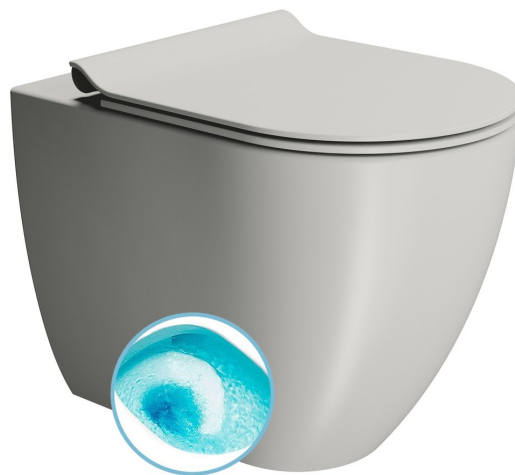

PURA WC misa stojaca, Swirlflush, 36x55cm, spodný/zadný odpad, cenere dual-mat

GSI[®]

Objednací kód: 880317

Základné informácie

Značka: GSI
Séria: PURA COLOR

Rozmery

Šírka: 360 mm
Výška: 420 mm
Hĺbka: 550 mm

Vlastnosti

Farba: Šedá
Materiál: Keramika
Technológia splachovania: Swirlflush
Objem splachovacej vody: Splachovanie 3 l, Splachovanie 4,5 l
Tvar: Klasik
Výbava: DualGlaze, Skryté uchytenie
Balenie neobsahuje: Montážna sada, WC sedátko
Hmotnosť / ks: 32.55 kg
Balenie: 1 ks
Záruka: 2 roky

Odporúčame prikúpiť

1 ks PURA WC sedátko, SLIM, Soft Close, cenere mat/chróm (Objednací kód: MS86CSN17)

Technický list