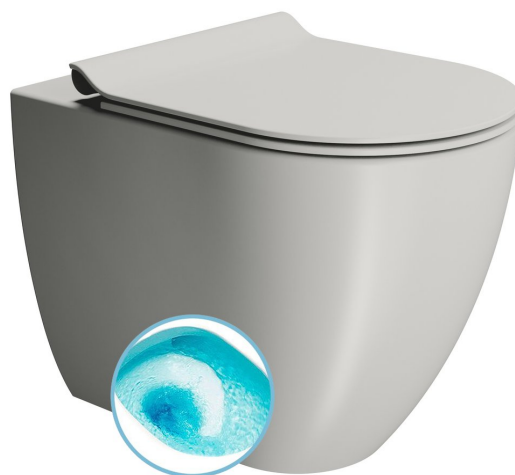

**PURA WC misa stojaca, Swirlflush, 36x55cm, spodný/zadný odpad,
cenere dual-mat**

GSI[®]

Objednací kód: 880317

Rozmery

Šírka: 360 mm

Výška: 420 mm

Hĺbka: 550 mm

Vlastnosti

Farba: Šedá

Materiál: Keramika

Záruka: 2 roky

Technický list