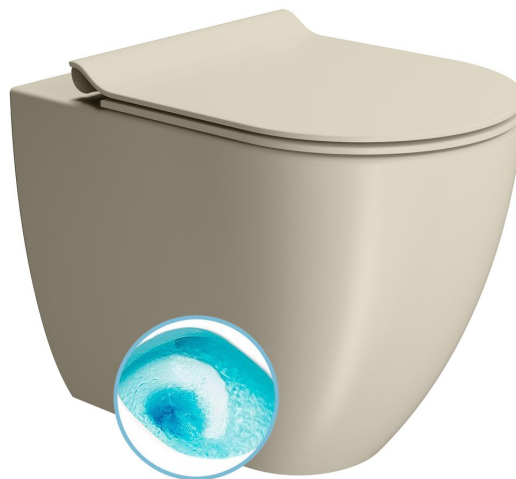

PURA WC misa stojaca, Swirlflush, 36x55cm, spodný/zadný odpad, creta dual-mat

GSI[®]

Objednací kód: 880308

Základné informácie

Značka: GSI
Séria: PURA COLOR

Rozmery

Šírka: 360 mm
Výška: 420 mm
Hĺbka: 550 mm

Vlastnosti

Farba: Béžová
Materiál: Keramika
Technológia splachovania: Swirlflush
Objem splachovacej vody: Splachovanie 3 l, Splachovanie 4,5 l
Tvar: Klasik
Výbava: DualGlaze, Skryté uchytenie
Balenie neobsahuje: Montážna sada, WC sedátko
Hmotnosť / ks: 32.55 kg
Balenie: 1 ks
Záruka: 2 roky

Odporúčame prikúpiť

1 ks PURA WC sedátko, SLIM, Soft Close, creta mat/chróm (Objednací kód: MS86CSN08)

Technický list