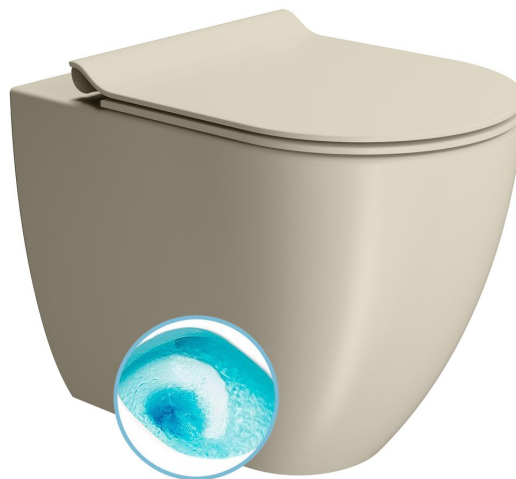

# PURA WC misa stojaca, Swirlflush, 36x55cm, spodný/zadný odpad, creta dual-mat

GSI<sup>®</sup>

Objednací kód: 880308

## Základné informácie

Značka: GSI  
Séria: PURA COLOR

## Rozmery

Šírka: 360 mm  
Výška: 420 mm  
Hĺbka: 550 mm

## Vlastnosti

Farba: Béžová  
Materiál: Keramika  
Technológia splachovania: Swirlflush  
Objem splachovacej vody: Splachovanie 3 l, Splachovanie 4,5 l  
Tvar: Klasik  
Výbava: DualGlaze, Skryté uchytenie  
Balenie neobsahuje: Montážna sada, WC sedátko  
Hmotnosť / ks: 32.55 kg  
Balenie: 1 ks  
Záruka: 2 roky