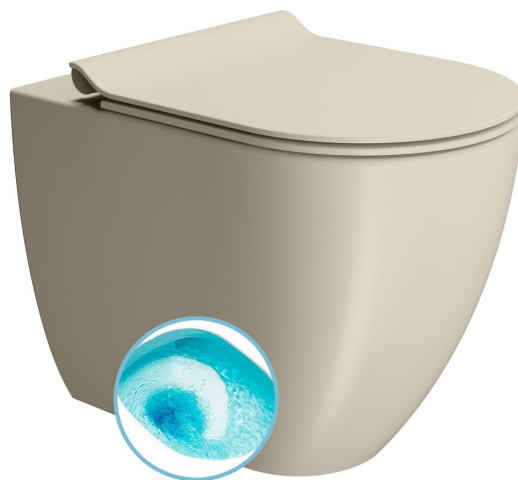

## PURA WC misa stojaca, Swirlflush, 36x55cm, spodný/zadný odpad, creta dual-mat

Objednací kód: 880308

### Rozmery

Šírka: 360 mm  
 Výška: 420 mm  
 Hĺbka: 550 mm

### Vlastnosti

Farba: Béžová  
 Materiál: Keramika  
 Záruka: 2 roky