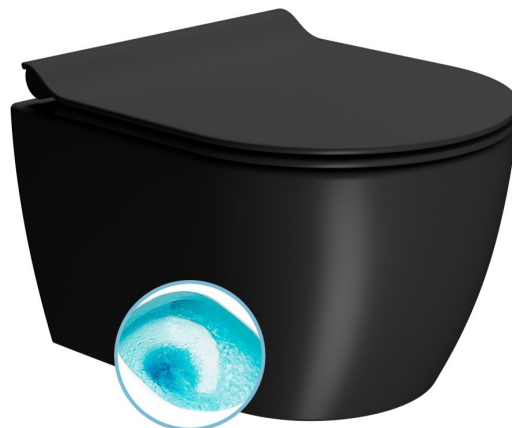

#### Základné informácie

Značka: GSI  
Séria: PURA COLOR

#### Rozmery

Šírka: 350 mm  
Hĺbka: 460 mm

#### Vlastnosti

Farba: Čierna  
Materiál: Keramika  
Technológia splachovania: Swirlflush  
Objem splachovacej vody: Splachovanie 3 l, Splachovanie 4,5 l  
Tvar: Klasik  
Výbava: DualGlaze, Skryté uchytenie  
Balenie neobsahuje: WC sedátko  
Hmotnosť / ks: 20.55 kg  
Balenie: 1 ks  
Záruka: 2 roky

#### Odporúčame prikúpiť

1 ks PURA/KUBE X WC sedátko, Soft Close, SLIM, duroplast, čierna mat (Objednací kód: MS76SN26)