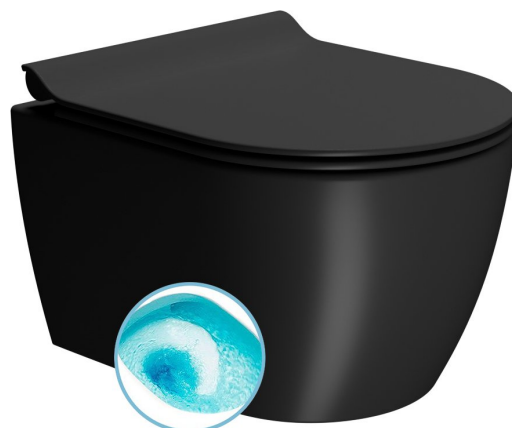

PURA SHORT závesná WC misa, Swirlflush, 35x46cm, čierna dual-mat

Objednací kód: 880226

Rozmery

Šírka: 350 mm

Hĺbka: 460 mm

Vlastnosti

Farba: Čierna

Materiál: Keramika

Záruka: 2 roky