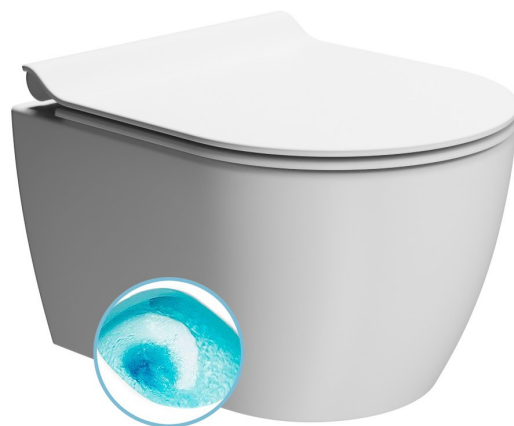

Objednací kód: 880209

Základné informácie

Značka: GSI
Séria: PURA

Rozmery

Šírka: 350 mm
Hĺbka: 460 mm

Vlastnosti

Farba: Biela mat
Materiál: Keramika
Technológia splachovania: Swirlflush
Objem splachovacej vody: Splachovanie 3 l, Splachovanie 4,5 l
Tvar: Klasik
Výbava: DualGlaze, Skryté uchytenie
Balenie obsahuje: Montážna sada
Balenie neobsahuje: WC sedátko
Hmotnosť / ks: 20.55 kg
Balenie: 1 ks
Záruka: 2 roky

Odporúčame prikúpiť

1 ks PURA/KUBE X WC sedátko, Soft Close, SLIM, duroplast, biela mat (Objednací kód: MS76SN09)

Náhradné diely

Fixačná sada pro WC závesné a bidety GSI (Sand-Norm-Pura-Kube X-Classic) (Objednací kód: NDFISR2)