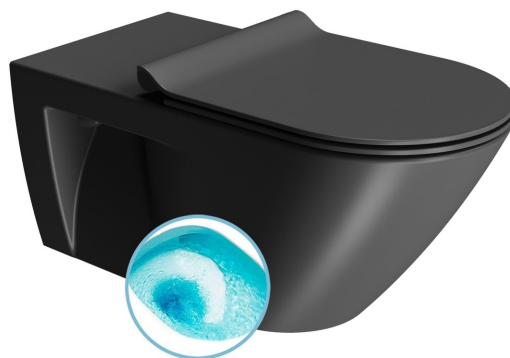

# COMMUNITY závesná WC misa, Swirlflush, 36x70cm, čierna dualmat

GSI<sup>®</sup>

Objednací kód: 761526

## Základné informácie

Značka: GSI  
Séria: COMMUNITY

## Rozmery

Šírka: 360 mm  
Výška: 340 mm  
Hĺbka: 700 mm

## Vlastnosti

Farba: Čierna  
Materiál: Keramika  
Technológia splachovania: Swirlflush  
Objem splachovacej vody: Splachovanie 3 l, Splachovanie 4,5 l  
Tvar: Klasik  
Výbava: DualGlaze  
Balenie neobsahuje: WC sedátko  
Hmotnosť / ks: 35.45 kg  
Balenie: 1 ks  
Záruka: 2 roky