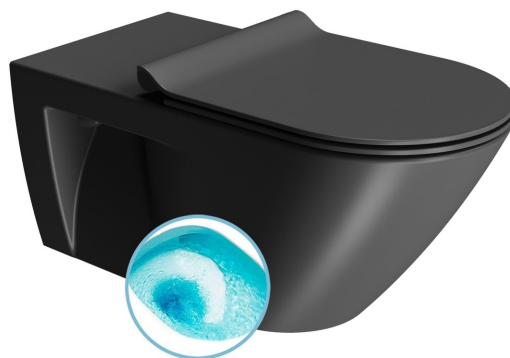

# COMMUNITY závesná WC misa, Swirlflush, 36x70cm, čierna dualmat

GSI<sup>®</sup>

Objednací kód: 761526

## Základné informácie

Značka: GSI  
Séria: COMMUNITY

## Rozmery

Šírka: 360 mm  
Výška: 340 mm  
Hĺbka: 700 mm

## Vlastnosti

Farba: Čierna  
Materiál: Keramika  
Technológia splachovania: Swirlflush  
Objem splachovacej vody: Splachovanie 3 l, Splachovanie 4,5 l  
Tvar: Klasik  
Výbava: DualGlaze  
Balenie obsahuje: Montážna sada  
Balenie neobsahuje: WC sedátko  
Hmotnosť / ks: 35.45 kg  
Balenie: 1 ks  
Záruka: 2 roky