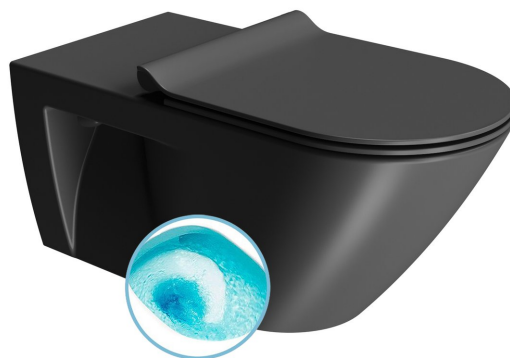

COMMUNITY závesná WC misa, Swirlflush, 36x70cm, čierna dualmat

GSI[®]

Objednací kód: 761526

Základné informácie

Značka: GSI
Séria: COMMUNITY

Rozmery

Šírka: 360 mm
Výška: 340 mm
Hĺbka: 700 mm

Vlastnosti

Farba: Čierna
Materiál: Keramika
Technológia splachovania: Swirlflush
Objem splachovacej vody: Splachovanie 3 l, Splachovanie 4,5 l
Tvar: Klasik
Výbava: DualGlaze
Balenie obsahuje: Montážna sada
Balenie neobsahuje: WC sedátko
Hmotnosť / ks: 35.45 kg
Balenie: 1 ks
Záruka: 2 roky

Náhradné diely

Fixačná sada pro WC závesné a bidety GSI (Sand-Norm-Pura-Kube X-Classic) (Objednací kód: NDFISR2)

Technický list