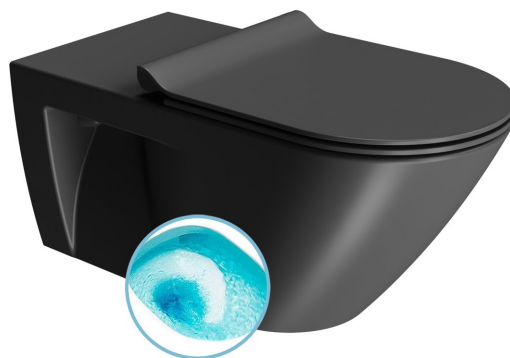

COMMUNITY závesná WC misa, Swirlflush, 36x70cm, čierna dualmat

GSI[®]

Objednací kód: 761526

Základné informácie

Značka: GSI
Séria: COMMUNITY

Rozmery

Šírka: 360 mm
Výška: 340 mm
Hĺbka: 700 mm

Vlastnosti

Farba: Čierna
Materiál: Keramika
Technológia splachovania: Swirlflush
Objem splachovacej vody: Splachovanie 3 l, Splachovanie 4,5 l
Tvar: Klasik
Výbava: DualGlaze
Balenie neobsahuje: WC sedátko
Hmotnosť / ks: 35.45 kg
Balenie: 1 ks
Záruka: 2 roky

Náhradné diely

Fixačná sada pro WC závesné a bidety GSI (Sand-Norm-Pura-Kube X-Classic) (Objednací kód: NDFISR2)

Technický list