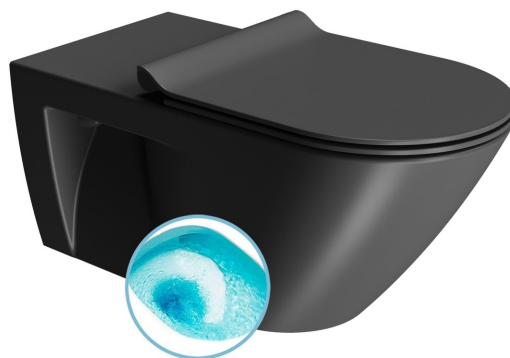

# COMMUNITY závesná WC misa, Swirlflush, 36x70cm, čierna dual-mat

GSI<sup>®</sup>

Objednací kód: 761526

## Rozmery

Šírka: 360 mm  
Výška: 340 mm  
Hĺbka: 700 mm

## Vlastnosti

Farba: Čierna  
Materiál: Keramika  
Technológia splachovania: Swirlflush  
Objem splachovacej vody: Splachovanie 3 l, Splachovanie 4,5 l  
Tvar: Klasik  
Výbava: DualGlaze  
Balenie obsahuje: Montážna sada  
Balenie neobsahuje: WC sedátko  
Hmotnosť / ks: 35.45 kg  
Balenie: 1 ks  
Záruka: 2 roky

## Odporúčame prikúpiť

1 ks PURA/KUBE X WC sedátko, SLIM, Soft Close, Quick Release, čierna mat/chróm (Objednací kód: MS86CSN26)