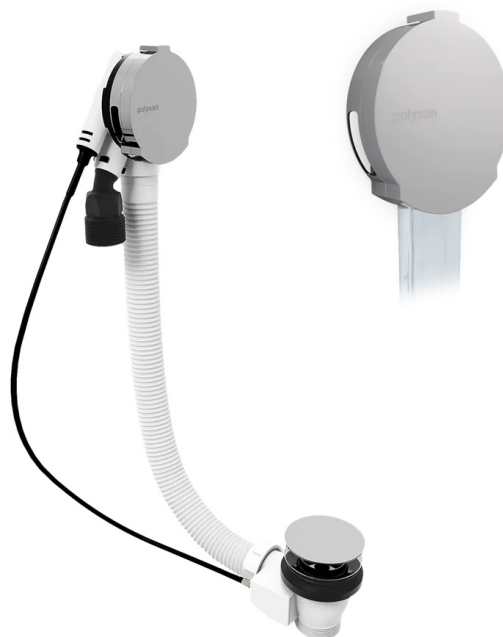

## MARBLE vaňová súprava s napúšťaním, bovden, dĺžka 800mm, chróm

Objednací kód: 11052

Rozmery  
Dĺžka: 800 mm

### Vlastnosti

Farba: Chróm  
Materiál: ABS/mosadz  
Záruka: 5 rokov