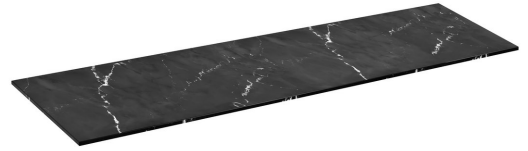

LOREA Rockstone doska 181x1,2x52,5cm, black attica

Objednací kód: LE180-0598

Rozměry

Šířka: 1810 mm

Výška: 12 mm

Hĺbka: 525 mm

Vlastnosti

Farba: Čierna mat

Dekor: Black Attica

Materiál: Solid Surface

Záruka: 2 roky

Technický list