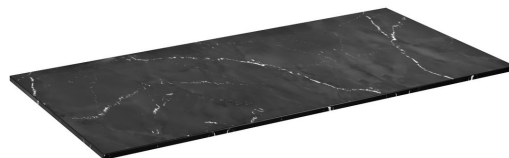

## LOREA Rockstone doska 141x1,2x52,5cm, black attica

Objednací kód: LE140-0598

### Rozměry

Šířka: 1410 mm

Výška: 12 mm

Hĺbka: 525 mm

### Vlastnosti

Farba: Čierna mat

Dekor: Black Attica

Materiál: Solid Surface

Záruka: 2 roky