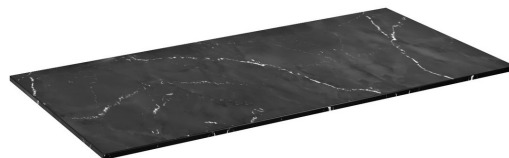

LOREA Rockstone doska 141x1,2x51,5cm, black attica

Objednací kód: LE140-0598

Rozměry

Šířka: 1410 mm

Výška: 12 mm

Hĺbka: 515 mm

Vlastnosti

Farba: Čierna mat

Dekor: Black Attica

Materiál: Solid Surface - Umelý kameň

Záruka: 2 roky

Technický list