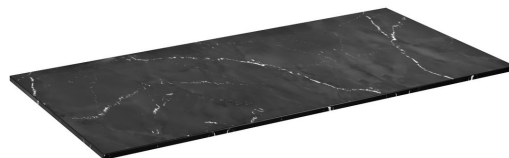

## LOREA Rockstone doska 121x1,2x52,5cm, black attica

Objednací kód: LE120-0598

### Rozměry

Šířka: 1210 mm

Výška: 12 mm

Hĺbka: 525 mm

### Vlastnosti

Farba: Čierna mat

Dekor: Black Attica

Materiál: Solid Surface

Záruka: 2 roky