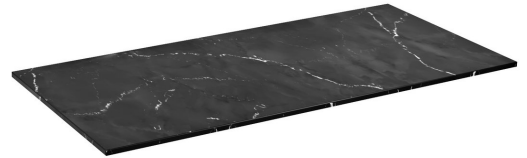

LOREA Rockstone doska 101x1,2x52,5cm, black attica

Objednací kód: LE100-0598

Rozměry

Šířka: 1010 mm

Výška: 12 mm

Hĺbka: 525 mm

Vlastnosti

Farba: Čierna mat

Dekor: Black Attica

Materiál: Solid Surface

Záruka: 2 roky

Technický list