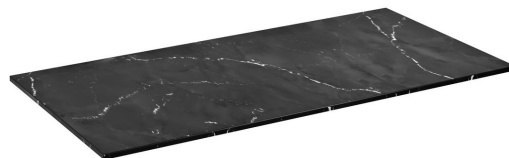

LOREA Rockstone doska 101x1,2x51,5cm, black attica

Objednací kód: LE100-0598

Rozměry

Šířka: 1010 mm

Výška: 12 mm

Hĺbka: 515 mm

Vlastnosti

Farba: Čierna mat

Dekor: Black Attica

Materiál: Solid Surface - Umelý kameň

Záruka: 2 roky

Technický list