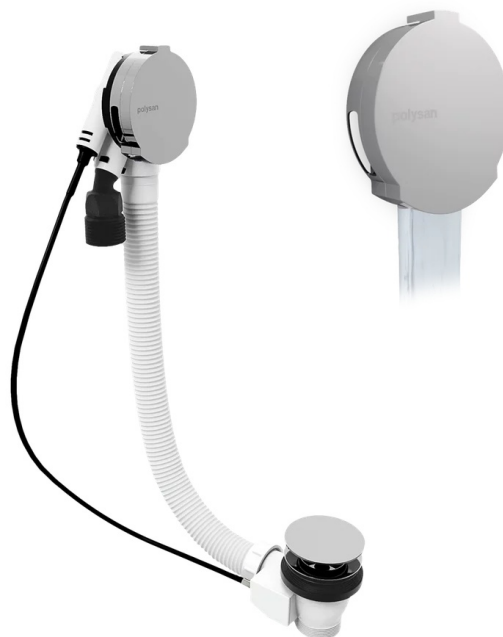

Vaňová súprava s napúšťaním, bovden, dĺžka 1000mm, zátka 72mm, chróm

Objednací kód: 71855

Rozmery

Dĺžka: 1000 mm

Vlastnosti

Farba: Chróm
Materiál: ABS/mosadz
Záruka: 5 rokov

Technický list