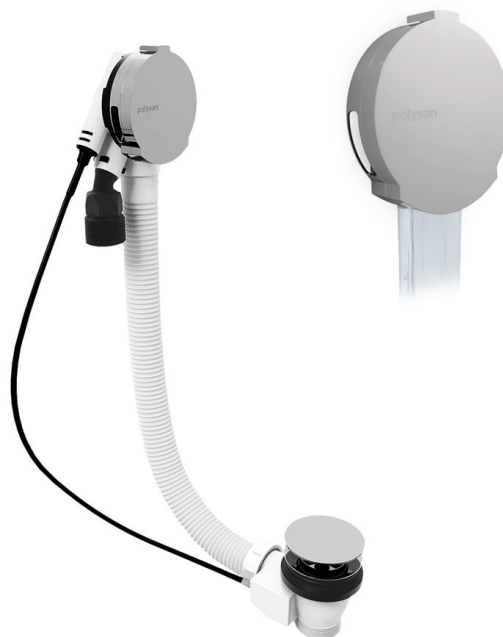

Vaňová súprava s napúšťaním, bovden, dĺžka 1200mm, zátka 72mm, chróm

Objednací kód: 71857

Rozmery
Dĺžka: 1200 mm

Vlastnosti
Farba: Chróm
Materiál: ABS/mosadz
Záruka: 5 rokov

Technický list