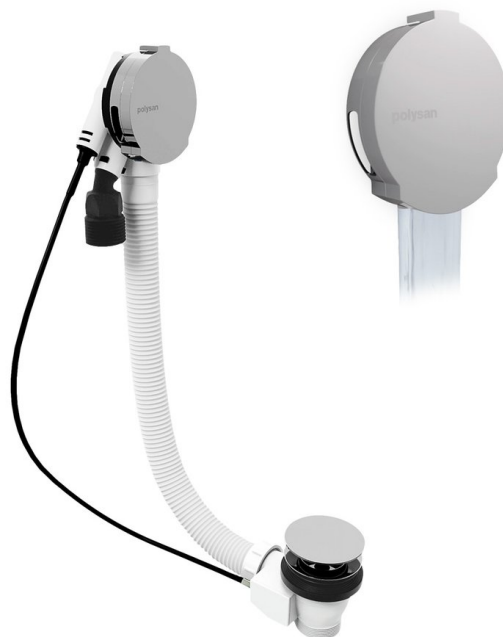

Vaňová súprava s napúšťaním, bovden, dĺžka 800mm, zátka 72mm, chróm

Objednací kód:	71853
Rozmery	
Dĺžka:	800 mm
Vlastnosti	
Farba:	Chróm
Materiál:	ABS/mosadz
Záruka:	5 rokov

Technický list