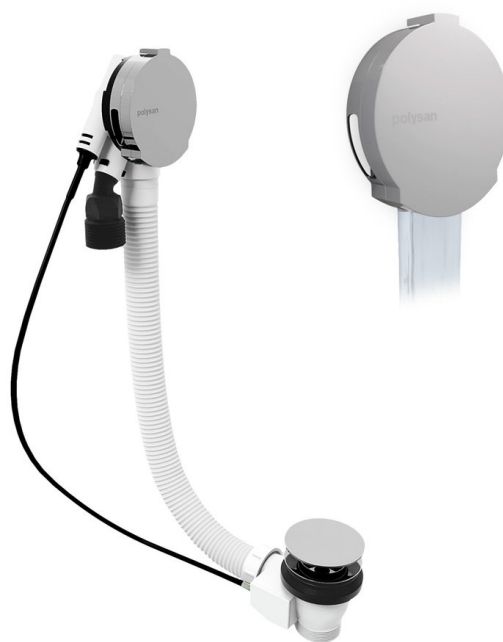

Vanová súprava s napustením, bowdenovým mechanizmom, dĺžka 600mm, zátka 72mm, chróm

Objednací kód:	71851
Rozmery	
Dĺžka:	600 mm
Vlastnosti	
Farba:	Chróm
Materiál:	ABS/mosadz
Záruka:	5 rokov

Technický list