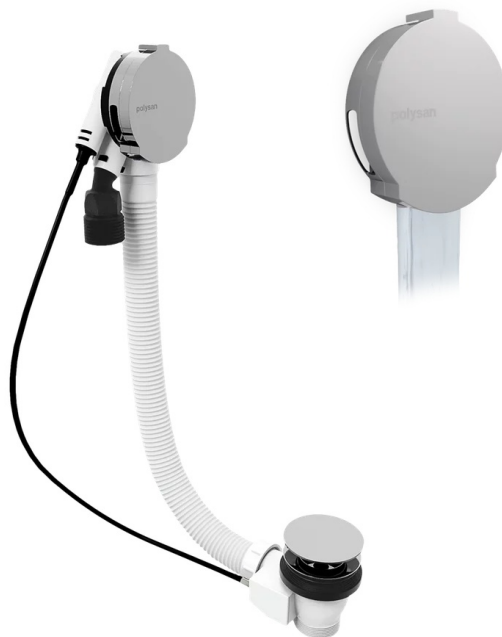

# Vaňová súprava s napúšťaním, bovden, dĺžka 600mm, zátka 72mm, chróm

**polysan**

Objednací kód: 71851

## Rozmery

Dĺžka: 600 mm

## Vlastnosti

Farba: Chróm

Materiál: ABS/mosadz

Záruka: 5 rokov