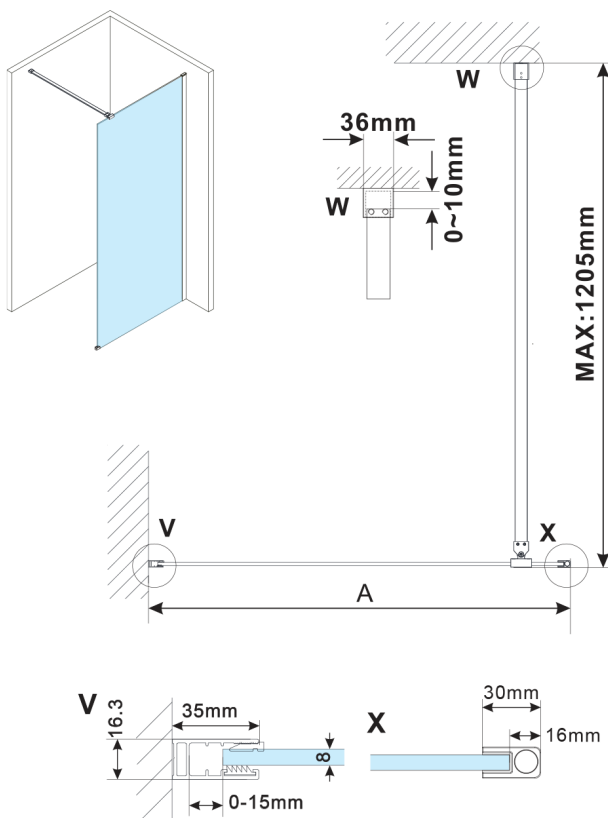

ESCA WHITE MATT jednodielna sprchová zástena na inštaláciu k stene, matné sklo, 900 mm

Objednací kód: ES1190-03

Rozmery

Výška: 2100 mm
Hĺbka: 900 mm

Vlastnosti

Záruka: 2 roky

Technický list

MODEL	A,mm
ES1070, ES1170, ES1270, ES1370, ES1570	690~705
ES1080, ES1180, ES1280, ES1380, ES1580	790~805
ES1090, ES1190, ES1290, ES1390, ES1590	890~905
ES1010, ES1110, ES1210, ES1310, ES1510	990~1005
ES1011, ES1111, ES1211, ES1311, ES1511	1090~1105
ES1012, ES1112, ES1212, ES1312, ES1512	1190~1205
ES1013, ES1113, ES1213, ES1313, ES1513	1290~1305
ES1014, ES1114, ES1214, ES1314, ES1514	1390~1405
ES1015, ES1115, ES1215, ES1315, ES1515	1490~1505

MODEL	A,mm
ES1070,ES1170,ES1270,ES1370,ES1570	690-705
ES1080,ES1180,ES1280,ES1380,ES1580	790-805
ES1090,ES1190,ES1290,ES1390,ES1590	890-905
ES1010,ES1110,ES1210,ES1310,ES1510	990-1005
ES1011,ES1111,ES1211,ES1311,ES1511	1090-1105
ES1012,ES1112,ES1212,ES1312,ES1512	1190-1205