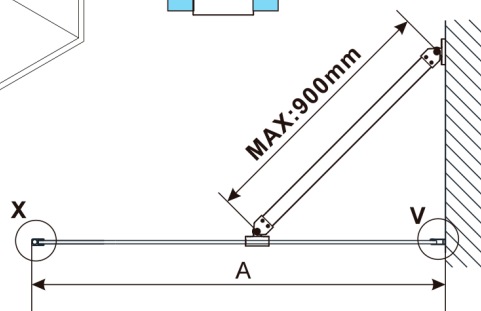

ESCA WHITE MATT jednodielna sprchová zástena na inštaláciu k stene, matné sklo, 800 mm

Objednací kód: ES1180-03

Rozmery

Výška: 2100 mm

Hĺbka: 800 mm

Vlastnosti

Záruka: 2 roky

Technický list

MODEL	A,mm
ES1070, ES1170, ES1270, ES1370, ES1570	690~705
ES1080, ES1180, ES1280, ES1380, ES1580	790~805
ES1090, ES1190, ES1290, ES1390, ES1590	890~905
ES1010, ES1110, ES1210, ES1310, ES1510	990~1005
ES1011, ES1111, ES1211, ES1311, ES1511	1090~1105
ES1012, ES1112, ES1212, ES1312, ES1512	1190~1205
ES1013, ES1113, ES1213, ES1313, ES1513	1290~1305
ES1014, ES1114, ES1214, ES1314, ES1514	1390~1405
ES1015, ES1115, ES1215, ES1315, ES1515	1490~1505

MODEL	A,mm
ES1070, ES1170, ES1270, ES1370, ES1570	690-705
ES1080, ES1180, ES1280, ES1380, ES1580	790-805
ES1090, ES1190, ES1290, ES1390, ES1590	890-905
ES1010, ES1110, ES1210, ES1310, ES1510	990-1005
ES1011, ES1111, ES1211, ES1311, ES1511	1090-1105
ES1012, ES1112, ES1212, ES1312, ES1512	1190-1205