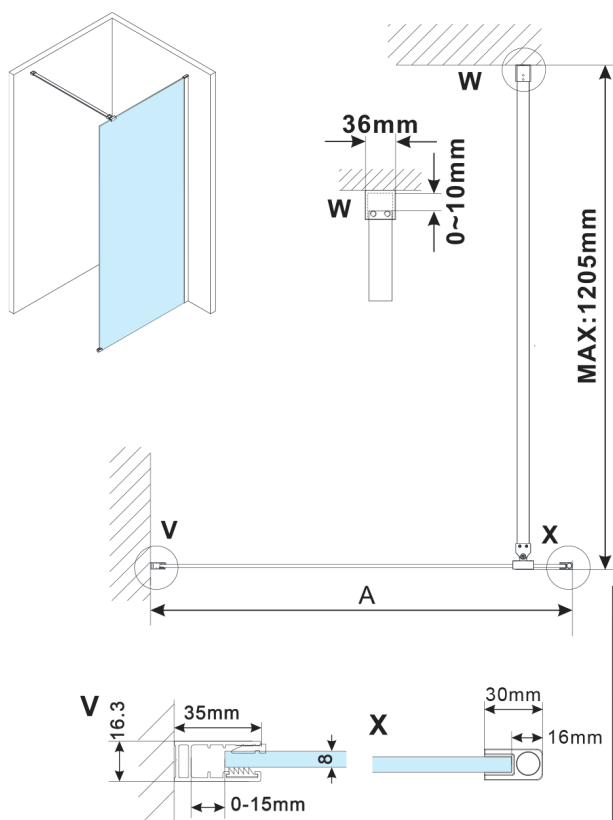

ESCA WHITE MATT jednodielna sprchová zástena na inštaláciu k stene, matné sklo, 1500 mm

Objednací kód: ES1115-03

Rozmery

Výška: 2100 mm

Hĺbka: 1500 mm

Vlastnosti

Záruka: 2 roky

Technický list

MODEL	A,mm
ES1070, ES1170, ES1270, ES1370, ES1570	690~705
ES1080, ES1180, ES1280, ES1380, ES1580	790~805
ES1090, ES1190, ES1290, ES1390, ES1590	890~905
ES1010, ES1110, ES1210, ES1310, ES1510	990~1005
ES1011, ES1111, ES1211, ES1311, ES1511	1090~1105
ES1012, ES1112, ES1212, ES1312, ES1512	1190~1205
ES1013, ES1113, ES1213, ES1313, ES1513	1290~1305
ES1014, ES1114, ES1214, ES1314, ES1514	1390~1405
ES1015, ES1115, ES1215, ES1315, ES1515	1490~1505