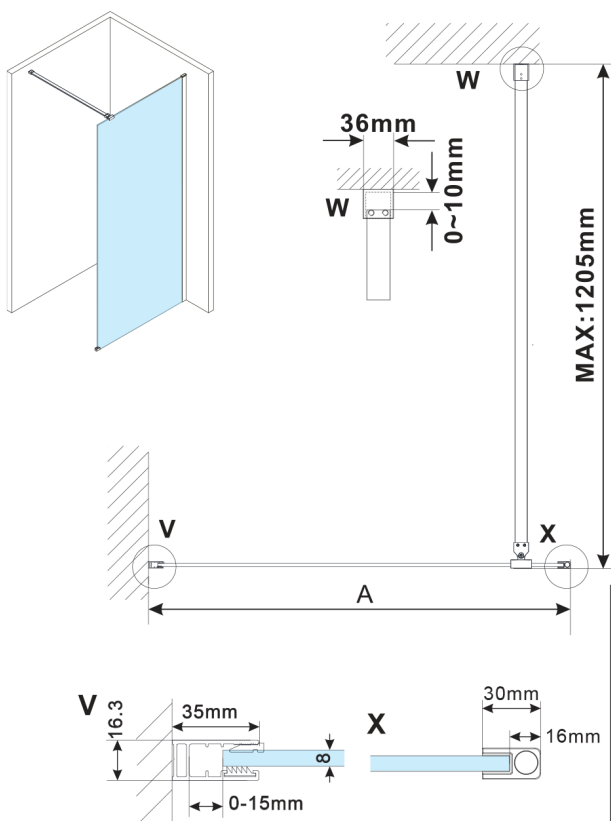

ESCA WHITE MATT jednodielna sprchová zástena na inštaláciu k stene, matné sklo, 1400 mm

Objednací kód: ES1114-03

Rozmery

Výška: 2100 mm

Hĺbka: 1400 mm

Vlastnosti

Záruka: 2 roky

Technický list

MODEL	A, mm
ES1070, ES1170, ES1270, ES1370, ES1570	690~705
ES1080, ES1180, ES1280, ES1380, ES1580	790~805
ES1090, ES1190, ES1290, ES1390, ES1590	890~905
ES1010, ES1110, ES1210, ES1310, ES1510	990~1005
ES1011, ES1111, ES1211, ES1311, ES1511	1090~1105
ES1012, ES1112, ES1212, ES1312, ES1512	1190~1205
ES1013, ES1113, ES1213, ES1313, ES1513	1290~1305
ES1014, ES1114, ES1214, ES1314, ES1514	1390~1405
ES1015, ES1115, ES1215, ES1315, ES1515	1490~1505