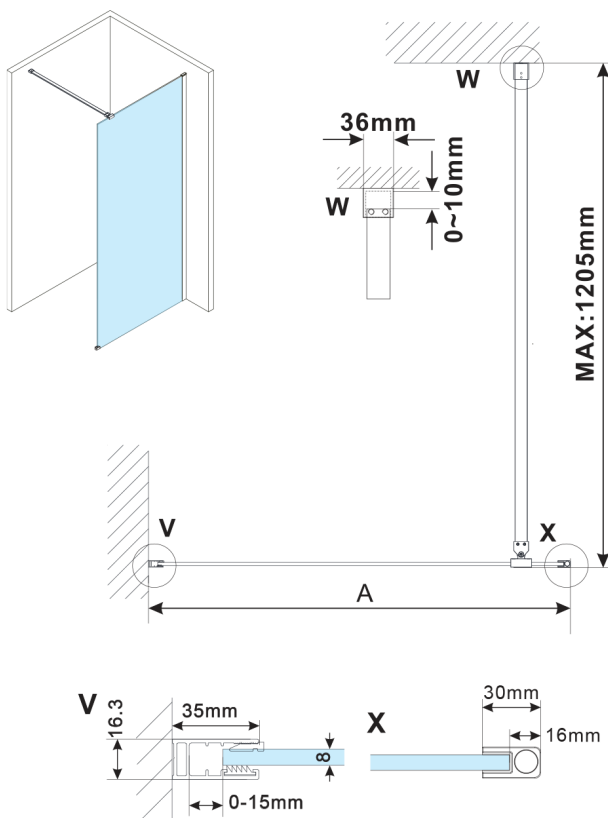

## ESCA WHITE MATT jednodielna sprchová zástena na inštaláciu k stene, matné sklo, 1300 mm

Objednací kód: ES1113-03

### Rozmery

Výška: 2100 mm  
Hĺbka: 1300 mm

## Technický list

MODEL	A,mm
ES1070, ES1170, ES1270, ES1370, ES1570	690~705
ES1080, ES1180, ES1280, ES1380, ES1580	790~805
ES1090, ES1190, ES1290, ES1390, ES1590	890~905
ES1010, ES1110, ES1210, ES1310, ES1510	990~1005
ES1011, ES1111, ES1211, ES1311, ES1511	1090~1105
ES1012, ES1112, ES1212, ES1312, ES1512	1190~1205
ES1013, ES1113, ES1213, ES1313, ES1513	1290~1305
ES1014, ES1114, ES1214, ES1314, ES1514	1390~1405
ES1015, ES1115, ES1215, ES1315, ES1515	1490~1505