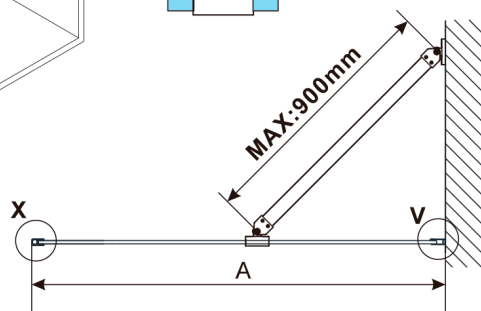

ESCA WHITE MATT jednodielna sprchová zástena na inštaláciu k stene, matné sklo, 1000 mm

Objednací kód: ES1110-03

Rozmery

Výška: 2100 mm
Hĺbka: 1000 mm

Vlastnosti

Záruka: 2 roky

Technický list

MODEL	A,mm
ES1070,ES1170,ES1270,ES1370,ES1570	690~705
ES1080,ES1180,ES1280,ES1380,ES1580	790~805
ES1090,ES1190,ES1290,ES1390,ES1590	890~905
ES1010,ES1110,ES1210,ES1310,ES1510	990~1005
ES1011,ES1111,ES1211,ES1311,ES1511	1090~1105
ES1012,ES1112,ES1212,ES1312,ES1512	1190~1205
ES1013,ES1113,ES1213,ES1313,ES1513	1290~1305
ES1014,ES1114,ES1214,ES1314,ES1514	1390~1405
ES1015,ES1115,ES1215,ES1315,ES1515	1490~1505

MODEL	A,mm
ES1070, ES1170, ES1270, ES1370, ES1570	690-705
ES1080, ES1180, ES1280, ES1380, ES1580	790-805
ES1090, ES1190, ES1290, ES1390, ES1590	890-905
ES1010, ES1110, ES1210, ES1310, ES1510	990-1005
ES1011, ES1111, ES1211, ES1311, ES1511	1090-1105
ES1012, ES1112, ES1212, ES1312, ES1512	1190-1205