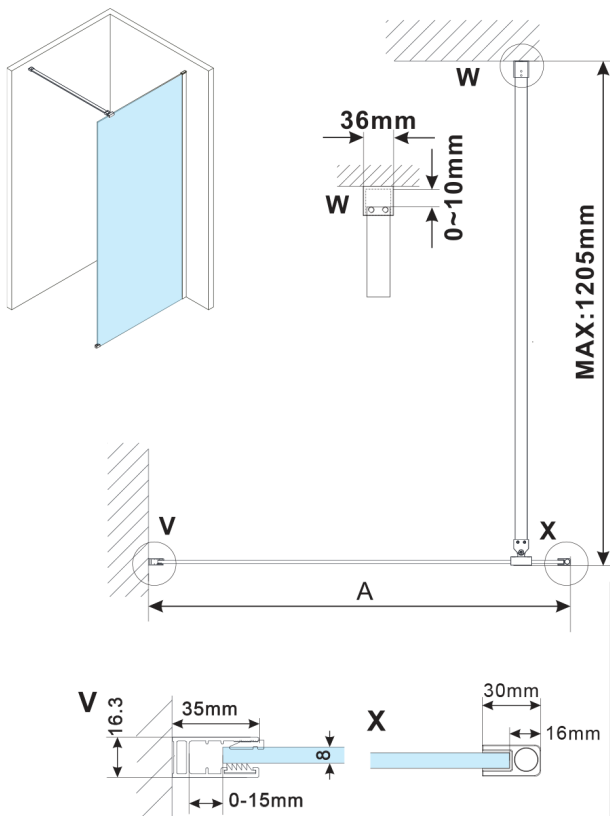

ESCA WHITE MATT jednodielna sprchová zástena na inštaláciu k stene, matné sklo, 1000 mm

Objednací kód: ES1110-03

Rozmery

Výška: 2100 mm
Hĺbka: 1000 mm

Vlastnosti

Záruka: 2 roky

Technický list

MODEL	A,mm
ES1070,ES1170,ES1270,ES1370,ES1570	690~705
ES1080,ES1180,ES1280,ES1380,ES1580	790~805
ES1090,ES1190,ES1290,ES1390,ES1590	890~905
ES1010,ES1110,ES1210,ES1310,ES1510	990~1005
ES1011,ES1111,ES1211,ES1311,ES1511	1090~1105
ES1012,ES1112,ES1212,ES1312,ES1512	1190~1205
ES1013,ES1113,ES1213,ES1313,ES1513	1290~1305
ES1014,ES1114,ES1214,ES1314,ES1514	1390~1405
ES1015,ES1115,ES1215,ES1315,ES1515	1490~1505

MODEL	A,mm
ES1070, ES1170, ES1270, ES1370, ES1570	690-705
ES1080, ES1180, ES1280, ES1380, ES1580	790-805
ES1090, ES1190, ES1290, ES1390, ES1590	890-905
ES1010, ES1110, ES1210, ES1310, ES1510	990-1005
ES1011, ES1111, ES1211, ES1311, ES1511	1090-1105
ES1012, ES1112, ES1212, ES1312, ES1512	1190-1205