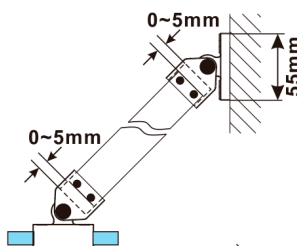

ESCA WHITE MATT jednodielna sprchová zástena na inštaláciu k stene, matné sklo, 1000 mm

Objednací kód: ES1110-03

Rozmery

Výška: 2100 mm
Hĺbka: 1000 mm

Vlastnosti

Záruka: 2 roky

Technický list

MODEL	A,mm
ES1070,ES1170,ES1270,ES1370,ES1570	690~705
ES1080,ES1180,ES1280,ES1380,ES1580	790~805
ES1090,ES1190,ES1290,ES1390,ES1590	890~905
ES1010,ES1110,ES1210,ES1310,ES1510	990~1005
ES1011,ES1111,ES1211,ES1311,ES1511	1090~1105
ES1012,ES1112,ES1212,ES1312,ES1512	1190~1205
ES1013,ES1113,ES1213,ES1313,ES1513	1290~1305
ES1014,ES1114,ES1214,ES1314,ES1514	1390~1405
ES1015,ES1115,ES1215,ES1315,ES1515	1490~1505

MODEL	A,mm
ES1070, ES1170, ES1270, ES1370, ES1570	690-705
ES1080, ES1180, ES1280, ES1380, ES1580	790-805
ES1090, ES1190, ES1290, ES1390, ES1590	890-905
ES1010, ES1110, ES1210, ES1310, ES1510	990-1005
ES1011, ES1111, ES1211, ES1311, ES1511	1090-1105
ES1012, ES1112, ES1212, ES1312, ES1512	1190-1205