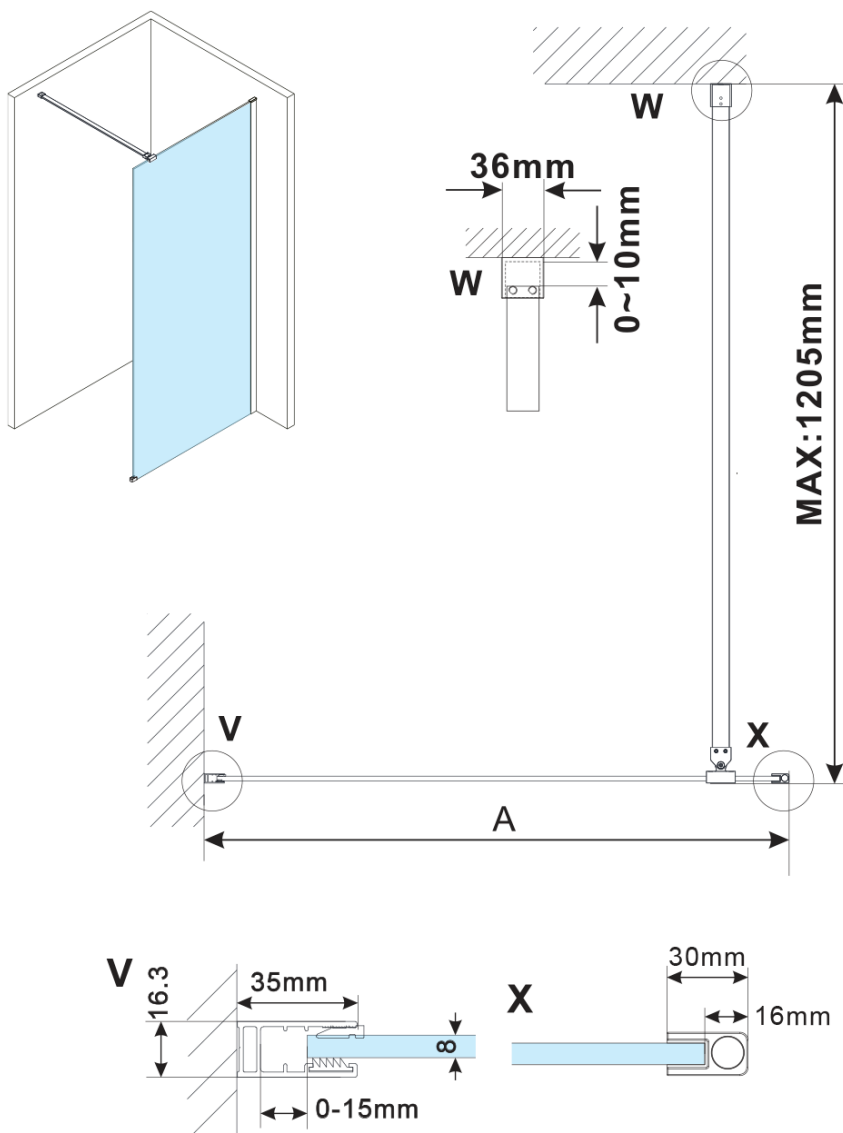

ESCA BLACK MATT jednodielna sprchová zástena na inštaláciu k stene, matné sklo, 900 mm

Objednací kód: ES1190-02

Základné informácie

Značka: Polysan

Séria: ESCA

Rozmery

Výška: 2100 mm

Hĺbka: 900 mm

Vlastnosti

Farba profilu: Čierna mat

Tvar: Jednostenná pevná

Typ výplne: Matné sklo

Úprava skla: Antidrop

Hrúbka skla: 8 mm

Hmotnosť / ks: 39.5 kg

Balenie: 2 ks

Záruka: 2 roky

ESCA BLACK MATT jednodielna sprchová zástena na inštaláciu k stene, matné sklo, 900 mm

Technický list

MODEL	A,mm
ES1070/ES1170/ES1270/ES1370/ES1570	690~705
ES1080/ES1180/ES1280/ES1380/ES1580	790~805
ES1090/ES1190/ES1290/ES1390/ES1590	890~905
ES1010/ES1110/ES1210/ES1310/ES1510	990~1005
ES1011/ES1111/ES1211/ES1311/ES1511	1090~1105
ES1012/ES1112/ES1212/ES1312/ES1512	1190~1205
ES1013/ES1113/ES1213/ES1313/ES1513	1290~1305
ES1014/ES1114/ES1214/ES1314/ES1514	1390~1405
ES1015/ES1115/ES1215/ES1315/ES1515	1490~1505

ESCA BLACK MATT jednodielna sprchová zástena na inštaláciu k stene, matné sklo, 900 mm

MODEL	A,mm
ES1070/ES1170/ES1270/ES1370/ES1570	690~705
ES1080/ES1180/ES1280/ES1380/ES1580	790~805
ES1090/ES1190/ES1290/ES1390/ES1590	890~905
ES1010/ES1110/ES1210/ES1310/ES1510	990~1005
ES1011/ES1111/ES1211/ES1311/ES1511	1090~1105
ES1012/ES1112/ES1212/ES1312/ES1512	1190~1205