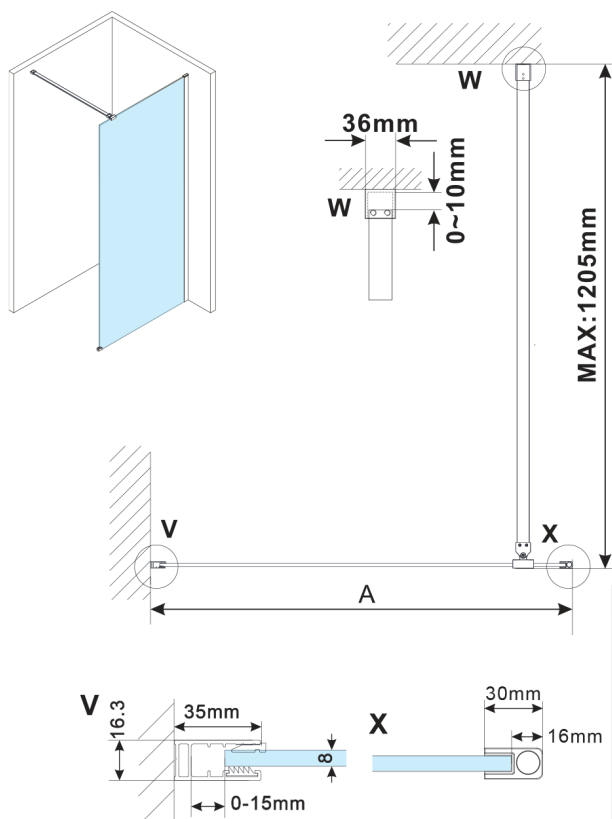

ESCA BLACK MATT jednodielna sprchová zástena na inštaláciu k stene, matné sklo, 800 mm

Objednací kód: ES1180-02

Rozmery

Výška: 2100 mm

Hĺbka: 800 mm

Vlastnosti

Záruka: 2 roky

Technický list

MODEL	A,mm
ES1070,ES1170,ES1270,ES1370,ES1570	690~705
ES1080,ES1180,ES1280,ES1380,ES1580	790~805
ES1090,ES1190,ES1290,ES1390,ES1590	890~905
ES1010,ES1110,ES1210,ES1310,ES1510	990~1005
ES1011,ES1111,ES1211,ES1311,ES1511	1090~1105
ES1012,ES1112,ES1212,ES1312,ES1512	1190~1205
ES1013,ES1113,ES1213,ES1313,ES1513	1290~1305
ES1014,ES1114,ES1214,ES1314,ES1514	1390~1405
ES1015,ES1115,ES1215,ES1315,ES1515	1490~1505

MODEL	A,mm
ES1070, ES1170, ES1270, ES1370, ES1570	690-705
ES1080, ES1180, ES1280, ES1380, ES1580	790-805
ES1090, ES1190, ES1290, ES1390, ES1590	890-905
ES1010, ES1110, ES1210, ES1310, ES1510	990-1005
ES1011, ES1111, ES1211, ES1311, ES1511	1090-1105
ES1012, ES1112, ES1212, ES1312, ES1512	1190-1205