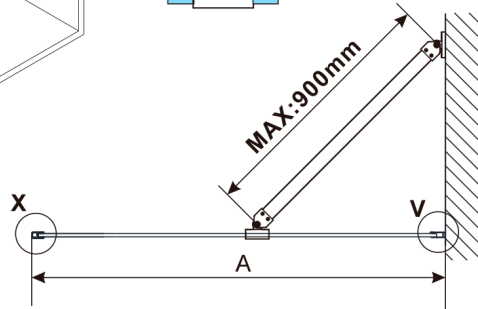

ESCA BLACK MATT jednodielna sprchová zástena na inštaláciu k stene, matné sklo, 800 mm

Objednací kód: ES1180-02

Rozmery

Výška: 2100 mm

Hĺbka: 800 mm

Vlastnosti

Záruka: 2 roky

Technický list

MODEL	A,mm
ES1070,ES1170,ES1270,ES1370,ES1570	690~705
ES1080,ES1180,ES1280,ES1380,ES1580	790~805
ES1090,ES1190,ES1290,ES1390,ES1590	890~905
ES1010,ES1110,ES1210,ES1310,ES1510	990~1005
ES1011,ES1111,ES1211,ES1311,ES1511	1090~1105
ES1012,ES1112,ES1212,ES1312,ES1512	1190~1205
ES1013,ES1113,ES1213,ES1313,ES1513	1290~1305
ES1014,ES1114,ES1214,ES1314,ES1514	1390~1405
ES1015,ES1115,ES1215,ES1315,ES1515	1490~1505

MODEL	A,mm
ES1070, ES1170, ES1270, ES1370, ES1570	690-705
ES1080, ES1180, ES1280, ES1380, ES1580	790-805
ES1090, ES1190, ES1290, ES1390, ES1590	890-905
ES1010, ES1110, ES1210, ES1310, ES1510	990-1005
ES1011, ES1111, ES1211, ES1311, ES1511	1090-1105
ES1012, ES1112, ES1212, ES1312, ES1512	1190-1205