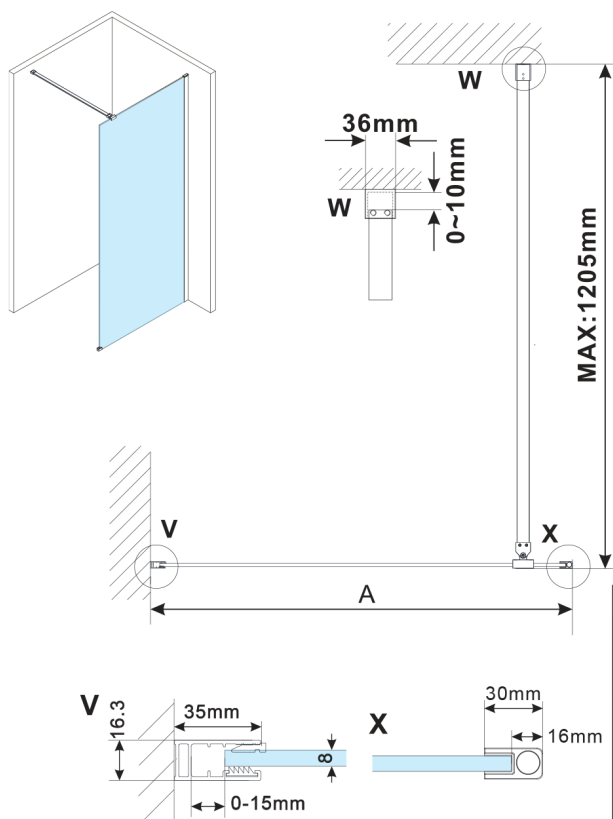

ESCA BLACK MATT jednodielna sprchová zástena na inštaláciu k stene, matné sklo, 800 mm

Objednací kód: ES1180-02

Rozmery

Výška: 2100 mm

Hĺbka: 800 mm

Vlastnosti

Záruka: 2 roky

Technický list

MODEL	A,mm
ES1070,ES1170,ES1270,ES1370,ES1570	690~705
ES1080,ES1180,ES1280,ES1380,ES1580	790~805
ES1090,ES1190,ES1290,ES1390,ES1590	890~905
ES1010,ES1110,ES1210,ES1310,ES1510	990~1005
ES1011,ES1111,ES1211,ES1311,ES1511	1090~1105
ES1012,ES1112,ES1212,ES1312,ES1512	1190~1205
ES1013,ES1113,ES1213,ES1313,ES1513	1290~1305
ES1014,ES1114,ES1214,ES1314,ES1514	1390~1405
ES1015,ES1115,ES1215,ES1315,ES1515	1490~1505

MODEL	A,mm
ES1070, ES1170, ES1270, ES1370, ES1570	690-705
ES1080, ES1180, ES1280, ES1380, ES1580	790-805
ES1090, ES1190, ES1290, ES1390, ES1590	890-905
ES1010, ES1110, ES1210, ES1310, ES1510	990-1005
ES1011, ES1111, ES1211, ES1311, ES1511	1090-1105
ES1012, ES1112, ES1212, ES1312, ES1512	1190-1205