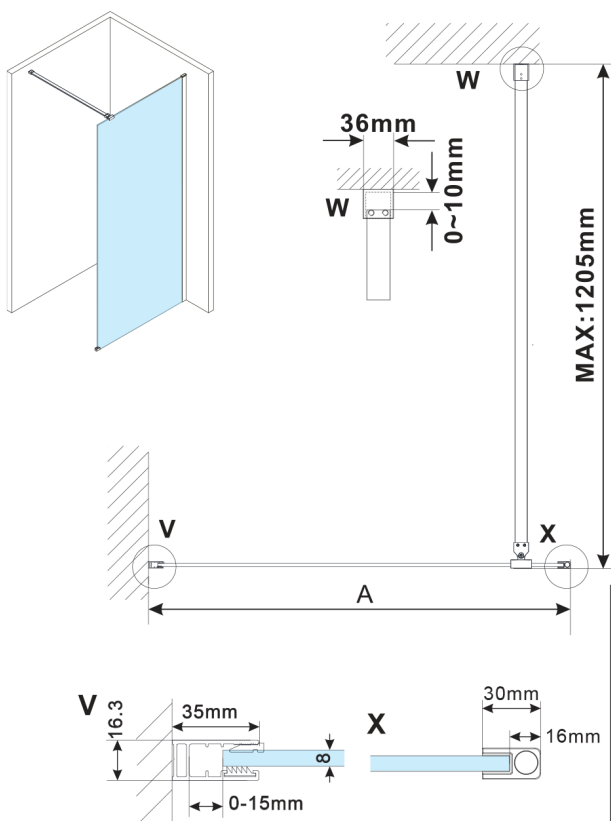

ESCA BLACK MATT jednodielna sprchová zástena na inštaláciu k stene, matné sklo, 1500 mm

Objednací kód: ES1115-02

Rozmery

Výška: 2100 mm

Hĺbka: 1500 mm

Vlastnosti

Záruka: 2 roky

Technický list

MODEL	A, mm
ES1070, ES1170, ES1270, ES1370, ES1570	690~705
ES1080, ES1180, ES1280, ES1380, ES1580	790~805
ES1090, ES1190, ES1290, ES1390, ES1590	890~905
ES1010, ES1110, ES1210, ES1310, ES1510	990~1005
ES1011, ES1111, ES1211, ES1311, ES1511	1090~1105
ES1012, ES1112, ES1212, ES1312, ES1512	1190~1205
ES1013, ES1113, ES1213, ES1313, ES1513	1290~1305
ES1014, ES1114, ES1214, ES1314, ES1514	1390~1405
ES1015, ES1115, ES1215, ES1315, ES1515	1490~1505