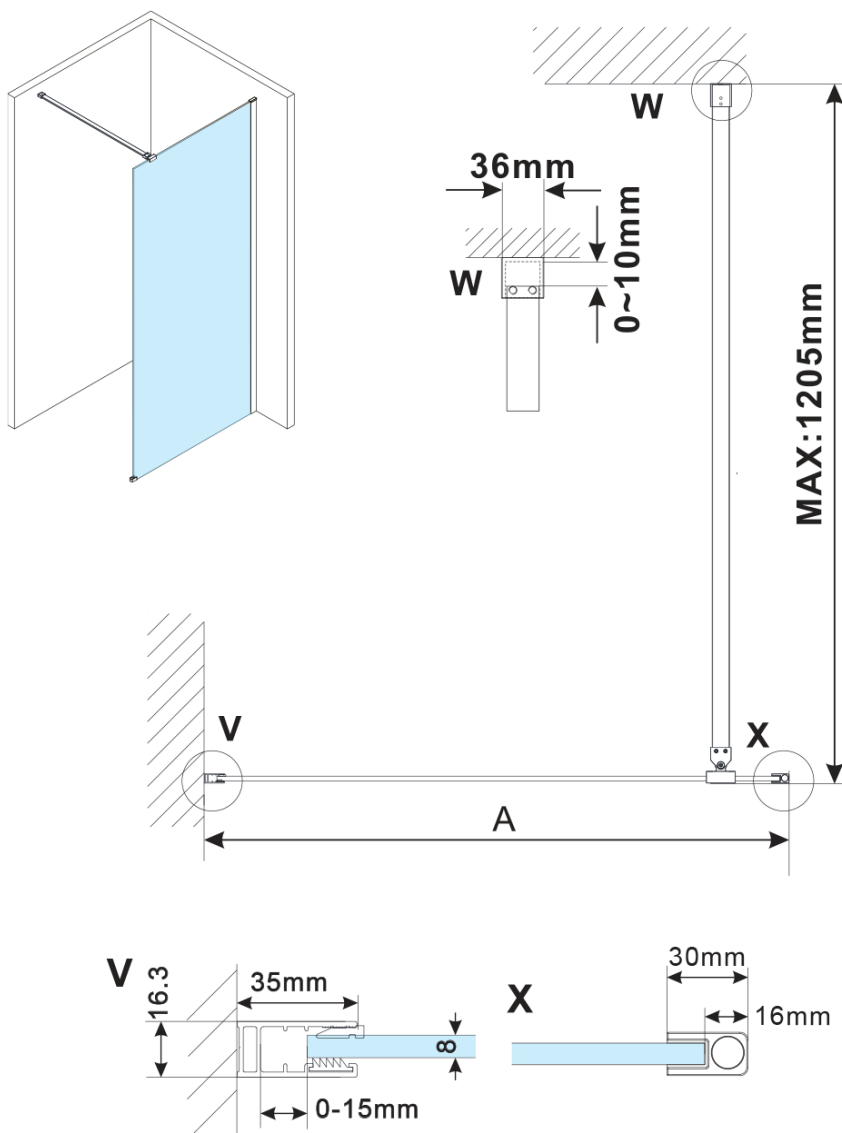

ESCA BLACK MATT jednodielna sprchová zástena na inštaláciu k stene, matné sklo, 1300 mm

Objednací kód: ES1113-02

Základné informácie

Značka: Polysan

Séria: ESCA

Rozmery

Výška: 2100 mm

Hĺbka: 1300 mm

Vlastnosti

Farba profilu: Čierna mat

Tvar: Jednostenná pevná

Typ výplne: Matné sklo

Úprava skla: Antidrop

Hrúbka skla: 8 mm

Hmotnosť / ks: 71.5 kg

Balenie: 2 ks

Záruka: 2 roky

Technický list

MODEL	A,mm
ES1070/ES1170/ES1270/ES1370/ES1570	690~705
ES1080/ES1180/ES1280/ES1380/ES1580	790~805
ES1090/ES1190/ES1290/ES1390/ES1590	890~905
ES1010/ES1110/ES1210/ES1310/ES1510	990~1005
ES1011/ES1111/ES1211/ES1311/ES1511	1090~1105
ES1012/ES1112/ES1212/ES1312/ES1512	1190~1205
ES1013/ES1113/ES1213/ES1313/ES1513	1290~1305
ES1014/ES1114/ES1214/ES1314/ES1514	1390~1405
ES1015/ES1115/ES1215/ES1315/ES1515	1490~1505