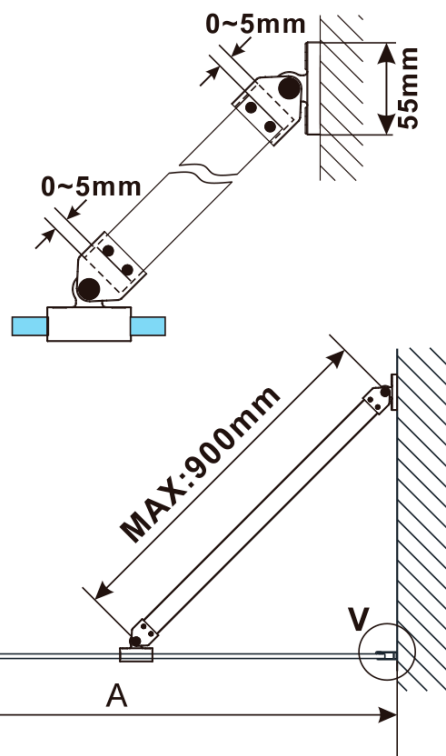

ESCA BLACK MATT jednodielna sprchová zástena na inštaláciu k stene, matné sklo, 1200 mm

Objednací kód: ES1112-02

Základné informácie

Značka: Polysan

Séria: ESCA

Rozmery

Výška: 2100 mm

Hĺbka: 1200 mm

Vlastnosti

Farba profilu: Čierna mat

Tvar: Jednostenná pevná

Typ výplne: Matné sklo

Úprava skla: Antidrop

Hrúbka skla: 8 mm

Hmotnosť / ks: 66.5 kg

Balenie: 2 ks

Záruka: 2 roky

Technický list

MODEL	A,mm
ES1070/ES1170/ES1270/ES1370/ES1570	690~705
ES1080/ES1180/ES1280/ES1380/ES1580	790~805
ES1090/ES1190/ES1290/ES1390/ES1590	890~905
ES1010/ES1110/ES1210/ES1310/ES1510	990~1005
ES1011/ES1111/ES1211/ES1311/ES1511	1090~1105
ES1012/ES1112/ES1212/ES1312/ES1512	1190~1205
ES1013/ES1113/ES1213/ES1313/ES1513	1290~1305
ES1014/ES1114/ES1214/ES1314/ES1514	1390~1405
ES1015/ES1115/ES1215/ES1315/ES1515	1490~1505

ESCA BLACK MATT jednodielna sprchová zástena na inštaláciu k stene, matné sklo, 1200 mm

MODEL	A,mm
ES1070/ES1170/ES1270/ES1370/ES1570	690~705
ES1080/ES1180/ES1280/ES1380/ES1580	790~805
ES1090/ES1190/ES1290/ES1390/ES1590	890~905
ES1010/ES1110/ES1210/ES1310/ES1510	990~1005
ES1011/ES1111/ES1211/ES1311/ES1511	1090~1105
ES1012/ES1112/ES1212/ES1312/ES1512	1190~1205