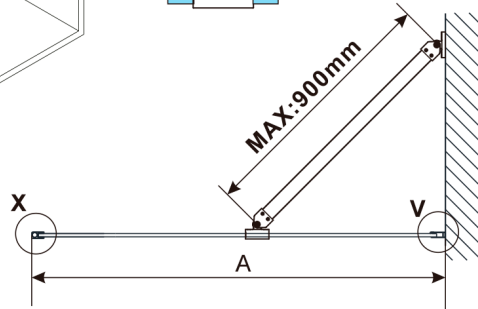

ESCA BLACK MATT jednodielna sprchová zástena na inštaláciu k stene, matné sklo, 1200 mm

Objednací kód: ES1112-02

Rozmery

Výška: 2100 mm

Hĺbka: 1200 mm

Vlastnosti

Záruka: 2 roky

Technický list

MODEL	A,mm
ES1070,ES1170,ES1270,ES1370,ES1570	690~705
ES1080,ES1180,ES1280,ES1380,ES1580	790~805
ES1090,ES1190,ES1290,ES1390,ES1590	890~905
ES1010,ES1110,ES1210,ES1310,ES1510	990~1005
ES1011,ES1111,ES1211,ES1311,ES1511	1090~1105
ES1012,ES1112,ES1212,ES1312,ES1512	1190~1205
ES1013,ES1113,ES1213,ES1313,ES1513	1290~1305
ES1014,ES1114,ES1214,ES1314,ES1514	1390~1405
ES1015,ES1115,ES1215,ES1315,ES1515	1490~1505

MODEL	A,mm
ES1070,ES1170,ES1270,ES1370,ES1570	690-705
ES1080,ES1180,ES1280,ES1380,ES1580	790-805
ES1090,ES1190,ES1290,ES1390,ES1590	890-905
ES1010,ES1110,ES1210,ES1310,ES1510	990-1005
ES1011,ES1111,ES1211,ES1311,ES1511	1090-1105
ES1012,ES1112,ES1212,ES1312,ES1512	1190-1205