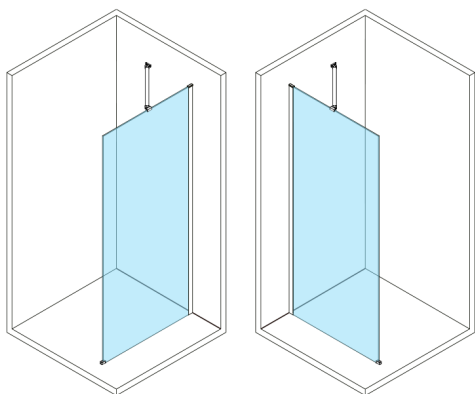

ESCA CHROME jednodielná sprchová zástena na inštaláciu k stene, matné sklo, 900 mm

Objednací kód: ES1190-01

Rozmery

Výška: 2100 mm

Hĺbka: 900 mm

Vlastnosti

Záruka: 2 roky

Technický list

MODEL	A,mm
ES1070,ES1170,ES1270,ES1370,ES1570	690~705
ES1080,ES1180,ES1280,ES1380,ES1580	790~805
ES1090,ES1190,ES1290,ES1390,ES1590	890~905
ES1010,ES1110,ES1210,ES1310,ES1510	990~1005
ES1011,ES1111,ES1211,ES1311,ES1511	1090~1105
ES1012,ES1112,ES1212,ES1312,ES1512	1190~1205
ES1013,ES1113,ES1213,ES1313,ES1513	1290~1305
ES1014,ES1114,ES1214,ES1314,ES1514	1390~1405
ES1015,ES1115,ES1215,ES1315,ES1515	1490~1505

ESCA CHROME jednodielna sprchová zástena na inštaláciu k stene, matné sklo, 900 mm

MODEL	A,mm
ES1070,ES1170,ES1270,ES1370,ES1570	690-705
ES1080,ES1180,ES1280,ES1380,ES1580	790-805
ES1090,ES1190,ES1290,ES1390,ES1590	890-905
ES1010,ES1110,ES1210,ES1310,ES1510	990-1005
ES1011,ES1111,ES1211,ES1311,ES1511	1090-1105
ES1012,ES1112,ES1212,ES1312,ES1512	1190-1205