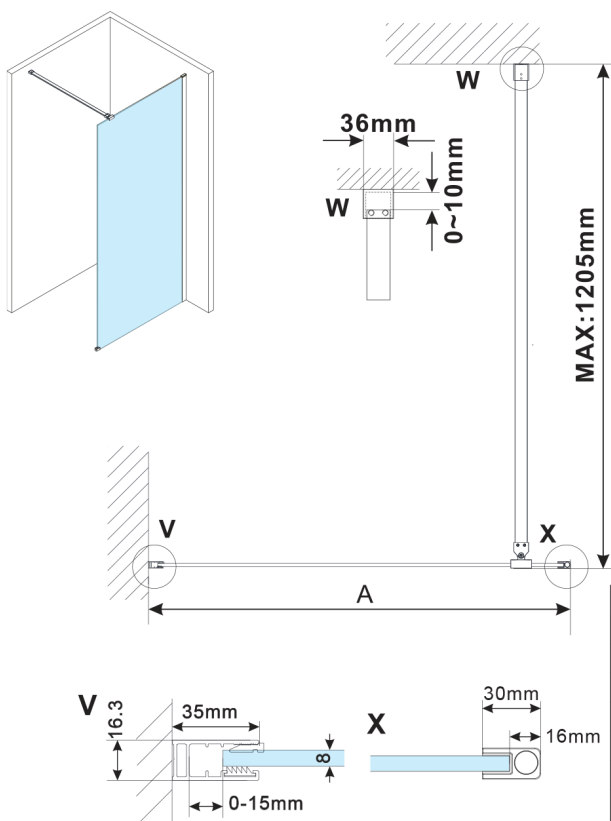

ESCA CHROME jednodielná sprchová zástena na inštaláciu k stene, matné sklo, 900 mm

Objednací kód: ES1190-01

Rozmery

Výška: 2100 mm

Hĺbka: 900 mm

Vlastnosti

Záruka: 2 roky

Technický list

MODEL	A,mm
ES1070,ES1170,ES1270,ES1370,ES1570	690~705
ES1080,ES1180,ES1280,ES1380,ES1580	790~805
ES1090,ES1190,ES1290,ES1390,ES1590	890~905
ES1010,ES1110,ES1210,ES1310,ES1510	990~1005
ES1011,ES1111,ES1211,ES1311,ES1511	1090~1105
ES1012,ES1112,ES1212,ES1312,ES1512	1190~1205
ES1013,ES1113,ES1213,ES1313,ES1513	1290~1305
ES1014,ES1114,ES1214,ES1314,ES1514	1390~1405
ES1015,ES1115,ES1215,ES1315,ES1515	1490~1505

ESCA CHROME jednodielna sprchová zástena na inštaláciu k stene, matné sklo, 900 mm

MODEL	A,mm
ES1070,ES1170,ES1270,ES1370,ES1570	690-705
ES1080,ES1180,ES1280,ES1380,ES1580	790-805
ES1090,ES1190,ES1290,ES1390,ES1590	890-905
ES1010,ES1110,ES1210,ES1310,ES1510	990-1005
ES1011,ES1111,ES1211,ES1311,ES1511	1090-1105
ES1012,ES1112,ES1212,ES1312,ES1512	1190-1205