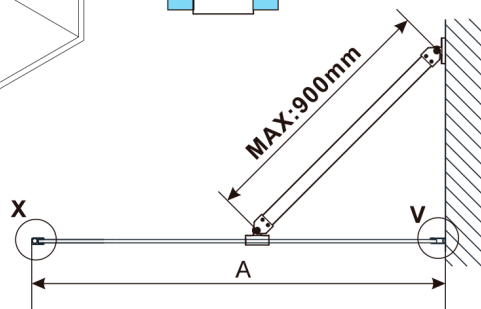

ESCA CHROME jednodielná sprchová zástena na inštaláciu k stene, matné sklo, 900 mm

Objednací kód: ES1190-01

Rozmery

Výška: 2100 mm

Hĺbka: 900 mm

Vlastnosti

Záruka: 2 roky

Technický list

MODEL	A,mm
ES1070,ES1170,ES1270,ES1370,ES1570	690~705
ES1080,ES1180,ES1280,ES1380,ES1580	790~805
ES1090,ES1190,ES1290,ES1390,ES1590	890~905
ES1010,ES1110,ES1210,ES1310,ES1510	990~1005
ES1011,ES1111,ES1211,ES1311,ES1511	1090~1105
ES1012,ES1112,ES1212,ES1312,ES1512	1190~1205
ES1013,ES1113,ES1213,ES1313,ES1513	1290~1305
ES1014,ES1114,ES1214,ES1314,ES1514	1390~1405
ES1015,ES1115,ES1215,ES1315,ES1515	1490~1505

ESCA CHROME jednodielna sprchová zástena na inštaláciu k stene, matné sklo, 900 mm

MODEL	A,mm
ES1070,ES1170,ES1270,ES1370,ES1570	690-705
ES1080,ES1180,ES1280,ES1380,ES1580	790-805
ES1090,ES1190,ES1290,ES1390,ES1590	890-905
ES1010,ES1110,ES1210,ES1310,ES1510	990-1005
ES1011,ES1111,ES1211,ES1311,ES1511	1090-1105
ES1012,ES1112,ES1212,ES1312,ES1512	1190-1205