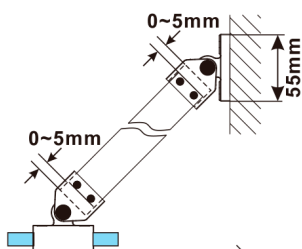

ESCA CHROME jednodielná sprchová zástena na inštaláciu k stene, matné sklo, 900 mm

Objednací kód: ES1190-01

Rozmery

Výška: 2100 mm

Hĺbka: 900 mm

Vlastnosti

Záruka: 2 roky

Technický list

MODEL	A,mm
ES1070,ES1170,ES1270,ES1370,ES1570	690~705
ES1080,ES1180,ES1280,ES1380,ES1580	790~805
ES1090,ES1190,ES1290,ES1390,ES1590	890~905
ES1010,ES1110,ES1210,ES1310,ES1510	990~1005
ES1011,ES1111,ES1211,ES1311,ES1511	1090~1105
ES1012,ES1112,ES1212,ES1312,ES1512	1190~1205
ES1013,ES1113,ES1213,ES1313,ES1513	1290~1305
ES1014,ES1114,ES1214,ES1314,ES1514	1390~1405
ES1015,ES1115,ES1215,ES1315,ES1515	1490~1505

ESCA CHROME jednodielna sprchová zástena na inštaláciu k stene, matné sklo, 900 mm

MODEL	A,mm
ES1070,ES1170,ES1270,ES1370,ES1570	690-705
ES1080,ES1180,ES1280,ES1380,ES1580	790-805
ES1090,ES1190,ES1290,ES1390,ES1590	890-905
ES1010,ES1110,ES1210,ES1310,ES1510	990-1005
ES1011,ES1111,ES1211,ES1311,ES1511	1090-1105
ES1012,ES1112,ES1212,ES1312,ES1512	1190-1205