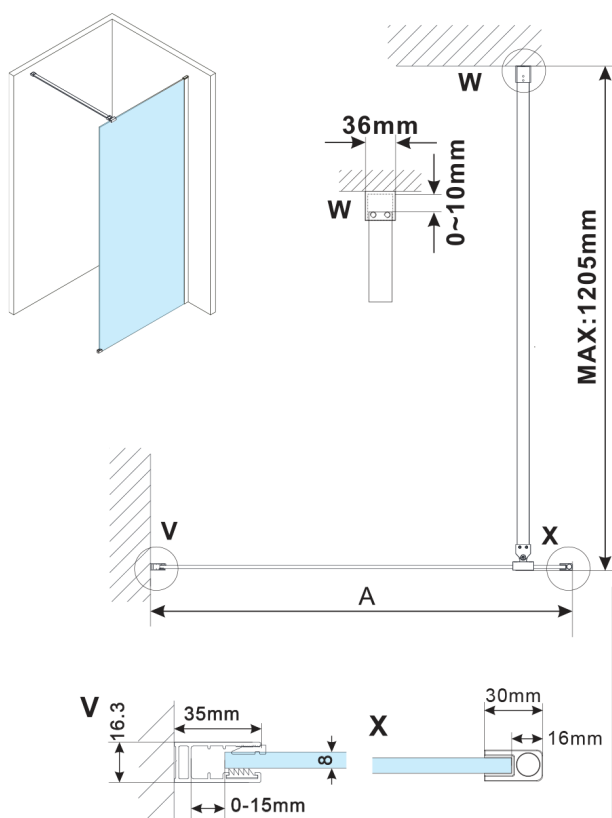

ESCA CHROME jednodielna sprchová zástena na inštaláciu k stene, matné sklo, 800 mm

Objednací kód: ES1180-01

Rozmery

Výška: 2100 mm

Hĺbka: 800 mm

Vlastnosti

Záruka: 2 roky

Technický list

MODEL	A,mm
ES1070,ES1170,ES1270,ES1370,ES1570	690~705
ES1080,ES1180,ES1280,ES1380,ES1580	790~805
ES1090,ES1190,ES1290,ES1390,ES1590	890~905
ES1010,ES1110,ES1210,ES1310,ES1510	990~1005
ES1011,ES1111,ES1211,ES1311,ES1511	1090~1105
ES1012,ES1112,ES1212,ES1312,ES1512	1190~1205
ES1013,ES1113,ES1213,ES1313,ES1513	1290~1305
ES1014,ES1114,ES1214,ES1314,ES1514	1390~1405
ES1015,ES1115,ES1215,ES1315,ES1515	1490~1505

MODEL	A,mm
ES1070, ES1170, ES1270, ES1370, ES1570	690-705
ES1080, ES1180, ES1280, ES1380, ES1580	790-805
ES1090, ES1190, ES1290, ES1390, ES1590	890-905
ES1010, ES1110, ES1210, ES1310, ES1510	990-1005
ES1011, ES1111, ES1211, ES1311, ES1511	1090-1105
ES1012, ES1112, ES1212, ES1312, ES1512	1190-1205