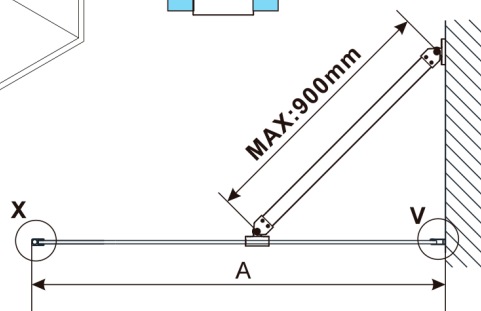

ESCA CHROME jednodielna sprchová zástena na inštaláciu k stene, matné sklo, 800 mm

Objednací kód: ES1180-01

Rozmery

Výška: 2100 mm

Hĺbka: 800 mm

Vlastnosti

Záruka: 2 roky

Technický list

MODEL	A,mm
ES1070,ES1170,ES1270,ES1370,ES1570	690~705
ES1080,ES1180,ES1280,ES1380,ES1580	790~805
ES1090,ES1190,ES1290,ES1390,ES1590	890~905
ES1010,ES1110,ES1210,ES1310,ES1510	990~1005
ES1011,ES1111,ES1211,ES1311,ES1511	1090~1105
ES1012,ES1112,ES1212,ES1312,ES1512	1190~1205
ES1013,ES1113,ES1213,ES1313,ES1513	1290~1305
ES1014,ES1114,ES1214,ES1314,ES1514	1390~1405
ES1015,ES1115,ES1215,ES1315,ES1515	1490~1505

MODEL	A,mm
ES1070, ES1170, ES1270, ES1370, ES1570	690-705
ES1080, ES1180, ES1280, ES1380, ES1580	790-805
ES1090, ES1190, ES1290, ES1390, ES1590	890-905
ES1010, ES1110, ES1210, ES1310, ES1510	990-1005
ES1011, ES1111, ES1211, ES1311, ES1511	1090-1105
ES1012, ES1112, ES1212, ES1312, ES1512	1190-1205